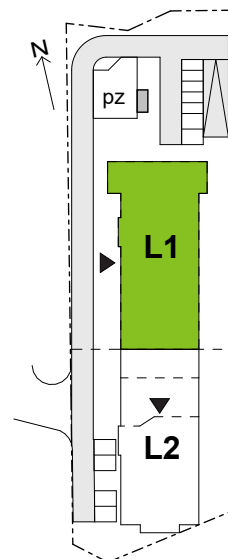

Legnicka Vita

L1/16/151

Powierzchnia **60.64 m²**

Piętro **16**

Aranżacja mieszkania jest przykładowa

Powierzchnia **użytkowa**

korytarz	10.19 m ²
salon+aneks	23.84 m ²
sypialnia 1	9.81 m ²
sypialnia 2	12.76 m ²
łazienka	4.04 m ²
Razem	60.64 m²
+ loggia	8.07 m ²

Rzut kondygnacji **Piętro 16**

Plan osiedla **Budynek L1**

U nas nigdy nie płacisz za powierzchnię pod ścianami działowymi