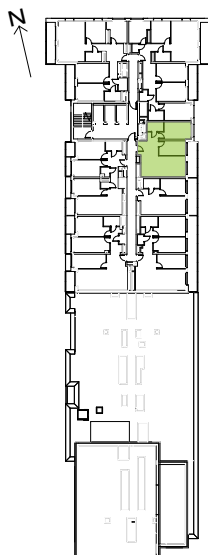

Legnicka Vita

L1/16/151

Powierzchnia **60.64 m²**

Piętro **16**

Aranżacja mieszkania jest przykładowa

Powierzchnia **użytkowa**

korytarz	10.19 m ²
salon+aneks	23.84 m ²
sypialnia 1	9.81 m ²
sypialnia 2	12.76 m ²
łazienka	4.04 m ²
Razem	60.64 m²
+ loggia	8.07 m ²

Rzut kondygnacji **Piętro 16**

Plan osiedla **Budynek L1**

U nas nigdy nie płacisz za powierzchnię pod ścianami działowymi