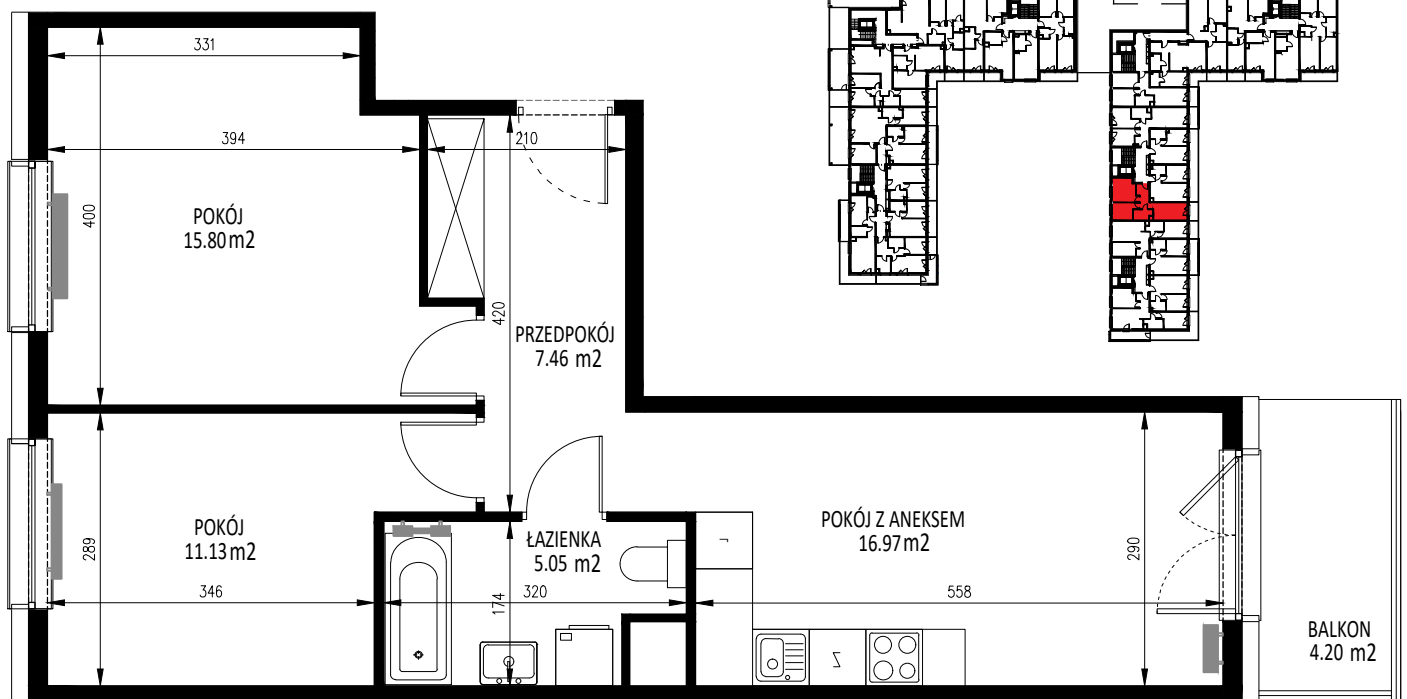

Nr mieszkania	Klatka	Piętro	Liczba pokoi	Powierzchnia [m <sup>2</sup> ]	Powierzchnia [m <sup>2</sup> ]
114	5	1 piętro	3	56,42	4,20

## LOKALIZACJA W BUDYNKU

Ostateczna powierzchnia lokali zostanie określona na podstawie pomiaru powykonawczego.  
Załączony rzut należy traktować poglądowo, jest on prezentowany w celu przedstawienia rozkładu funkcjonalnego pomieszczeń w obrębie lokalu.  
Powierzchnię podano dla budynku w stanie wykończonym, na poziomie podłogi.  
Do powierzchni kondygnacji nie są wliczane szachty instalacyjne wraz z ich obudową i wykończeniem oraz ścianki działowe.