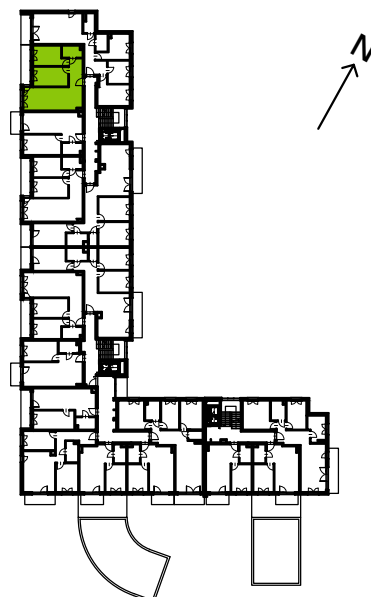

Słoneczne Miasteczko

nr B.062

Powierzchnia **57,31m²**

Piętro 1

Aranżacja mieszkania jest przykładowa

przedpokój	6,85 m ²
łazienka	4,10 m ²
pokój z aneksem kuchennym	23,53 m ²
pokój	11,99 m ²
pokój	10,84 m ²
Razem	57,31 m²
+loggia	6,85 m ²

U nas nigdy nie płacisz za powierzchnię pod ścianami działowymi

Rzut kondygnacji **Piętro 1**

Plan osiedla **Budynek B**