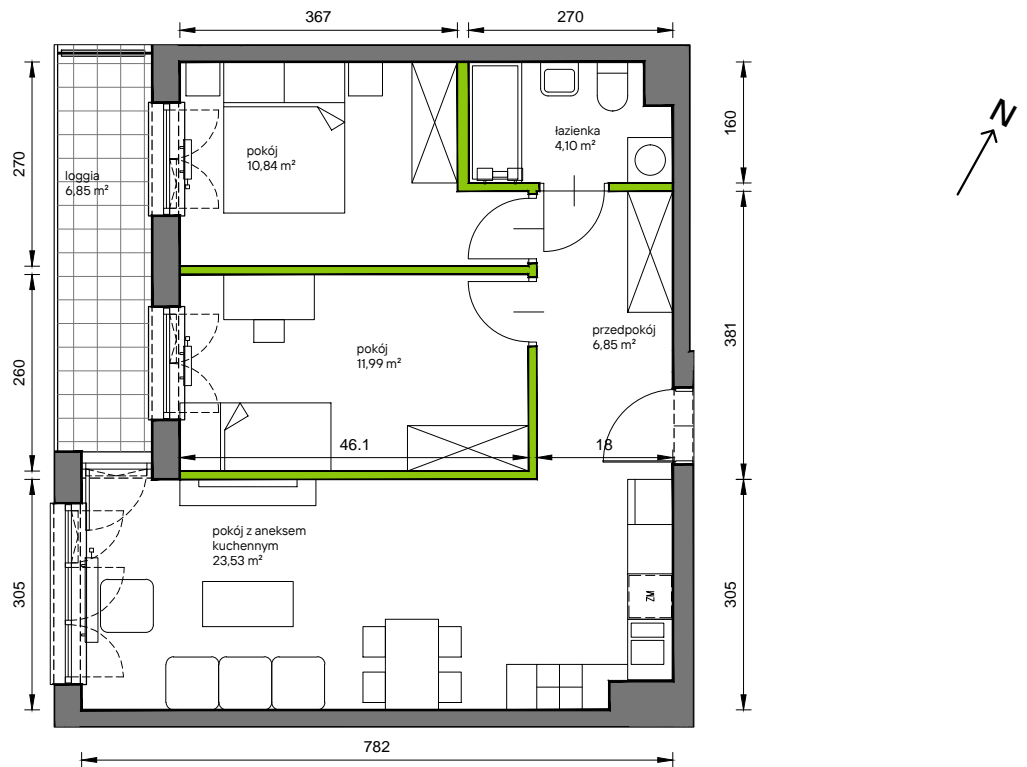

Słoneczne Miasteczko

nr B.062

Powierzchnia **57,31m²**

Piętro 1

Aranżacja mieszkania jest przykładowa

przedpokój	6,85 m ²
łazienka	4,10 m ²
pokój z aneksem kuchennym	23,53 m ²
pokój	11,99 m ²
pokój	10,84 m ²
Razem	57,31 m²
+loggia	6,85 m ²

U nas nigdy nie płacisz za powierzchnię pod ścianami działowymi

Rzut kondygnacji **Piętro 1**

Plan osiedla **Budynek B**