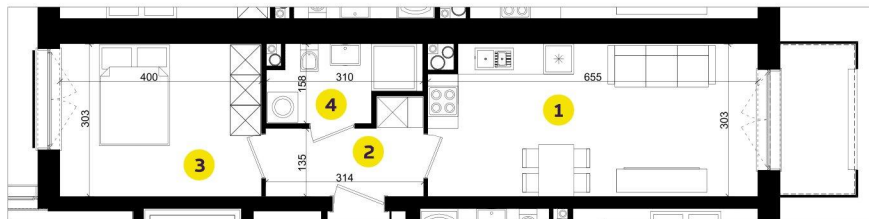

# MIESZKANIE E3A

Pow.: 39,97 m<sup>2</sup>

Piętro: 2

**NOWE  
ZŁOTNO**

1. Salon z aneksem	19,29 m <sup>2</sup>
2. Przedpokój	4,74 m <sup>2</sup>
3. Pokój	11,98 m <sup>2</sup>
4. Łazienka	3,96 m <sup>2</sup>

Powierzchnia: 39,97 m<sup>2</sup>

Balkon: 4,20 m<sup>2</sup>