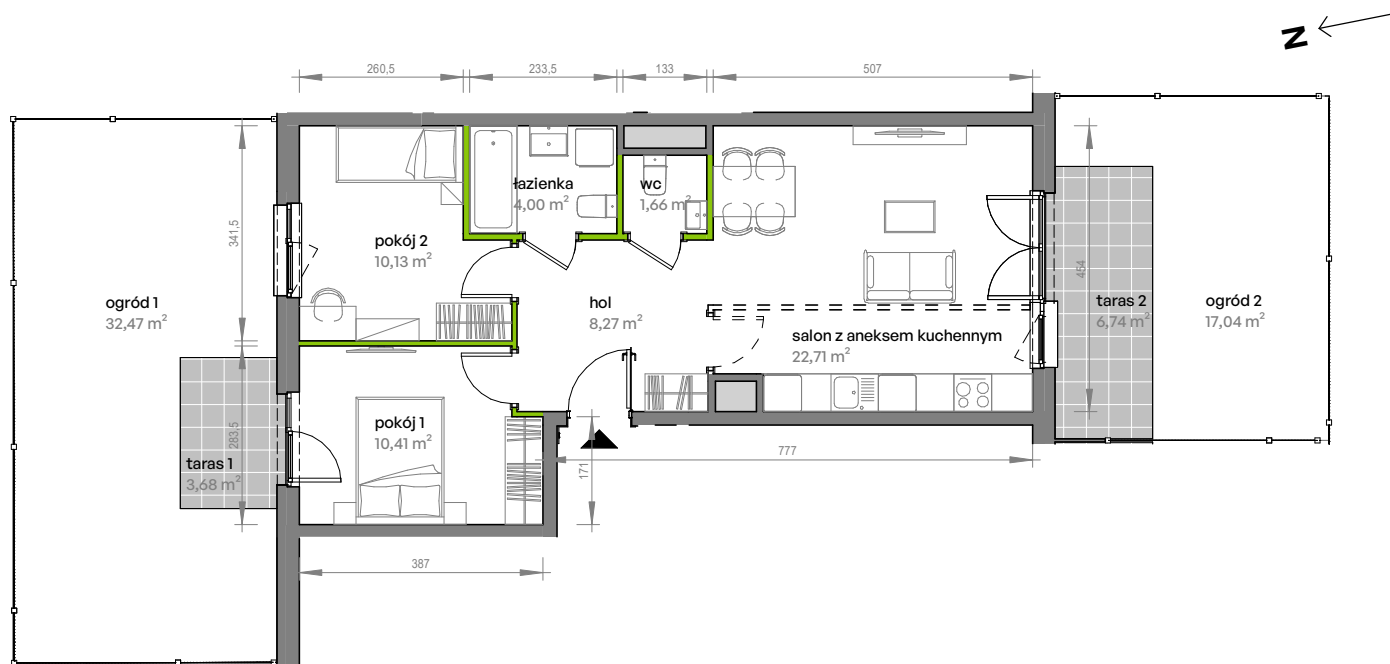

Unii Lubelskiej Vita.

nr B.00.149

Powierzchnia **57,18 m²**

Parter

Aranżacja mieszkania jest przykładowa

Powierzchnia użytkowa

hol	8,27 m ²
pokój 1	10,41 m ²
pokój 2	10,13 m ²
salon z aneksem kuchennym	22,71 m ²
wc	1,66 m ²
łazienka	4,00 m ²
Razem	57,18 m²
+ ogród 1	32,47 m ²
+ taras 1	3,68 m ²
+ ogród 2	17,04 m ²
+ taras 2	6,74 m ²

U nas nigdy nie płacisz za powierzchnię pod ścianami działowymi

Rzut kondygnacji Parter

Plan osiedla