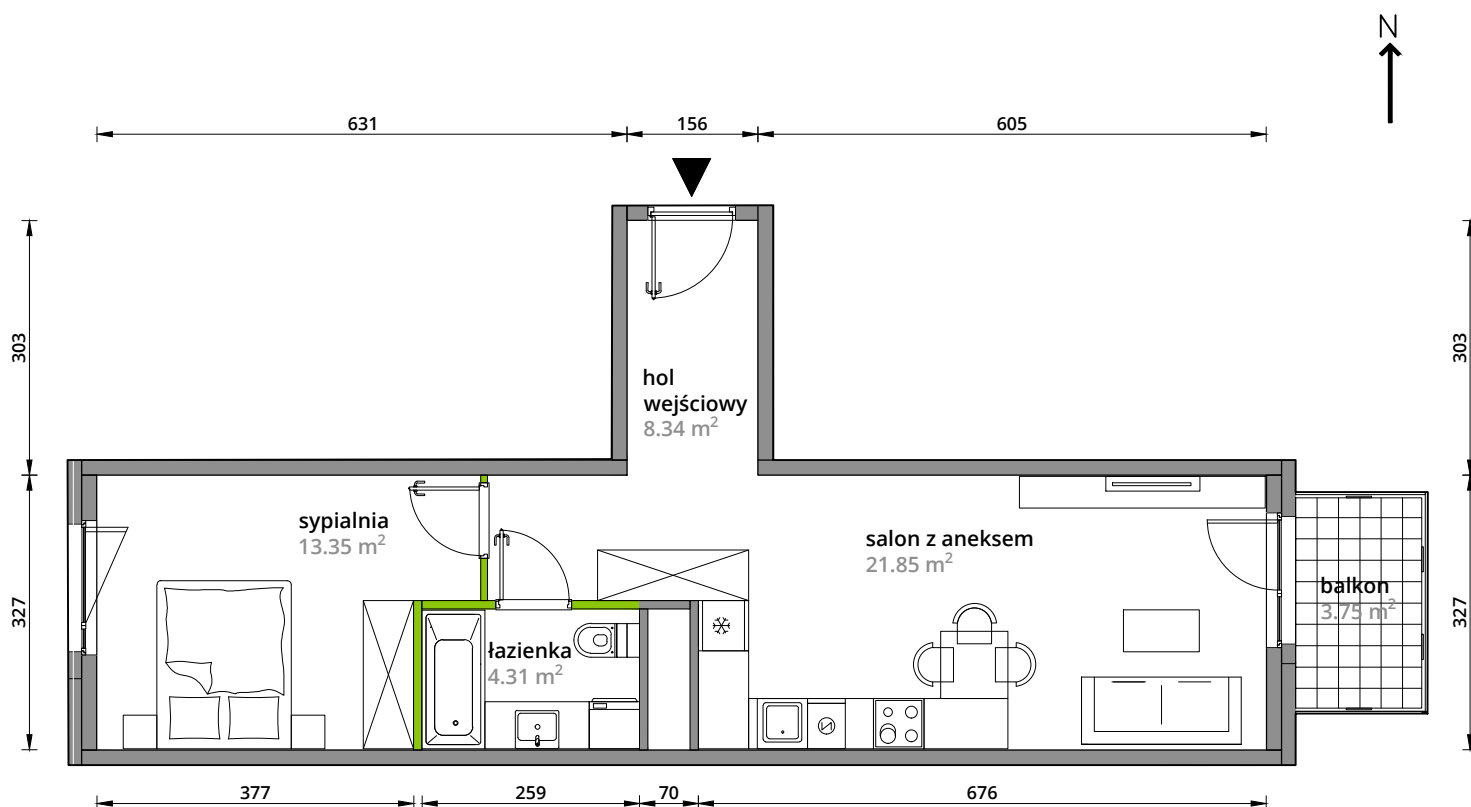

Aleje Praskie.

nr 113

Powierzchnia **47,85m²**

Piętro **2**

Aranżacja mieszkania jest przykładowa.

Powierzchnia **użytkowa**

hol wejściowy	8.34 m ²
salon z aneksem	21.85 m ²
sypialnia	13.35 m ²
łazienka	4.31 m ²
Razem	47.85 m²
+balkon	3.75 m ²

Rzut kondygnacji **Piętro 2**

Plan osiedla **Budynek 3-A**

U nas nigdy nie płacisz za powierzchnię pod ścianami działowymi.