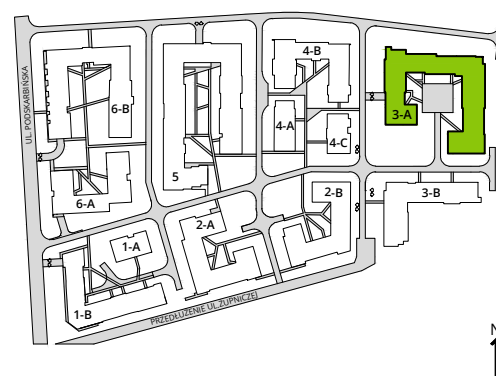

Aleje Praskie.

nr 113

Powierzchnia **47,85m²**

Piętro **2**

Aranżacja mieszkania jest przykładowa.

Powierzchnia **użytkowa**

hol wejściowy	8.34 m ²
salon z aneksem	21.85 m ²
sypialnia	13.35 m ²
łazienka	4.31 m ²
Razem	47.85 m²
+balkon	3.75 m ²

Rzut kondygnacji **Piętro 2**

Plan osiedla **Budynek 3-A**

U nas nigdy nie płacisz za powierzchnię pod ścianami działowymi.