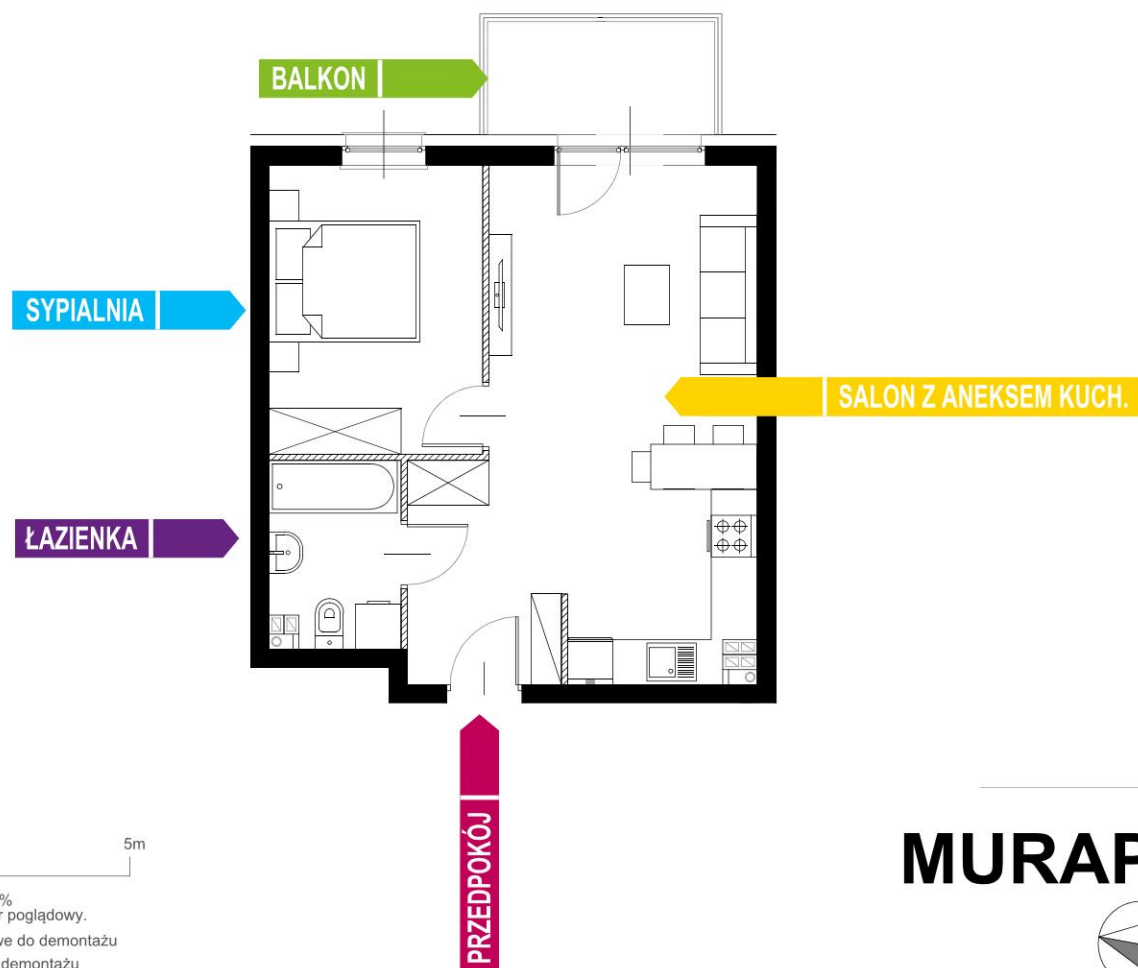

**BUDYNEK 6**  
**RZUT PIĘTRA 1**  
 LOKALIZACJA MIESZKANIA

ŁAZIENKA	4,07 m <sup>2</sup>
PRZEDPOKÓJ	4,29 m <sup>2</sup>
SYPIALNIA	10,61 m <sup>2</sup>
SALON Z ANEKSEM KUCH.	22,55 m <sup>2</sup>
BALKON	

POW. ŚCIAN DZIAŁOWYCH  
 MOŻLIWA DO DEMONTAŻU 1,14 m<sup>2</sup>

# 42,66 m<sup>2</sup>

## MURAPOL OSIEDLE NOVELO

Gdańsk, ul. Jagiełły