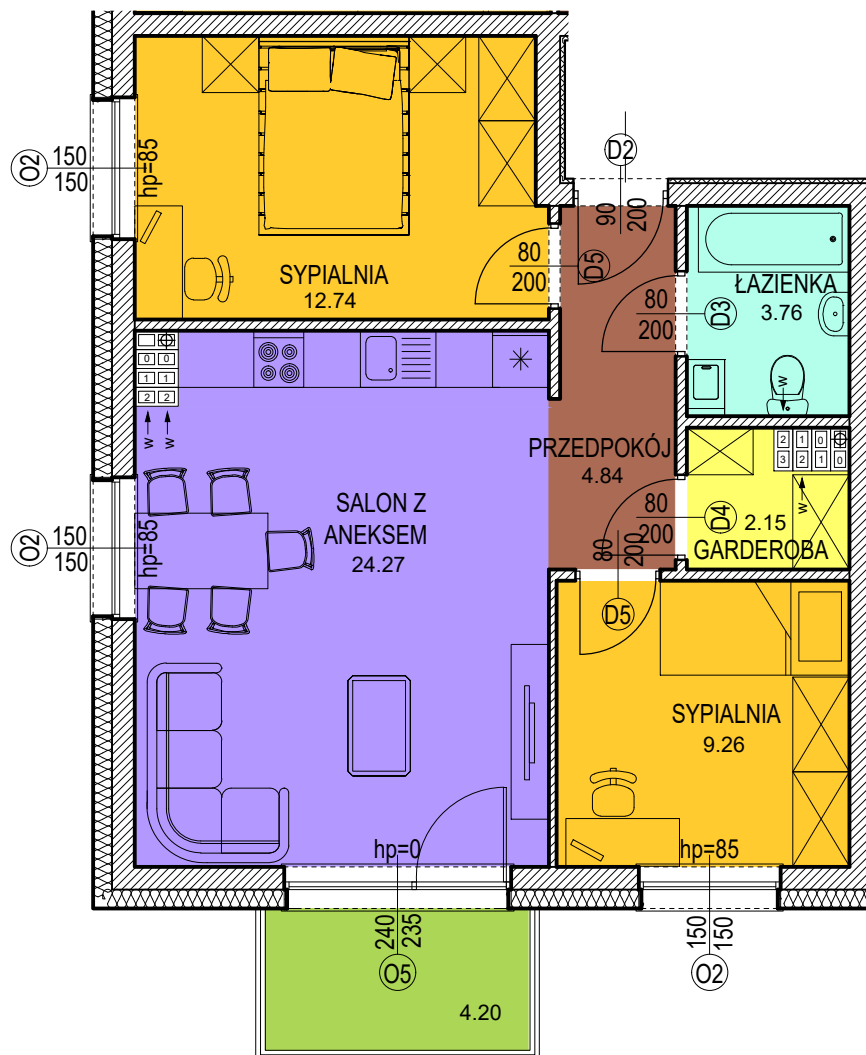

Osiedle
Zuchów

SCHEMAT BUDYNKU
LOKALIZACJA MIESZKANIA

ŁÓDŹ ul. ZUCHÓW

BUDYNEK:

A

KONDYGNACJA:

2 PIĘTRO (+2)

NUMER MIESZKANIA:

17

TYP LOKALU:

3P+aK

POWIERZCHNIA:
BEZ BALKONÓW

57,02 m²

INWESTOR:

Varitex Sp z o.o
95-550 Łódź
ul. Żeromskiego 96
(42)254-00-00
(42)254-00-05
www.varitex.pl

UWAGI:

Wypożyczenie i zagospodarowanie lokalu ma charakter poglądowy i nie stanowi oferty handlowej.
Powierzchnia liczona wg normy PN-ISO 9836:2022
Podane powierzchnie mogą ulec zmianom w zakresie +/-2%, a ich ostateczna wartość będzie ustalona na podstawie obmiaru powykonawczego.