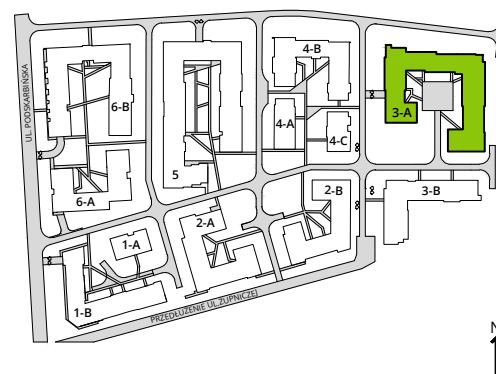

Aleje Praskie.

nr 126

Powierzchnia **42,80m²**

Piętro **3**

Aranżacja mieszkania jest przykładowa.

Powierzchnia **użytkowa**

hol wejściowy	3.68 m ²
salon z aneksem	24.54 m ²
sypialnia	10.35 m ²
łazienka	4.23 m ²
Razem	42.80 m²
+balkon	3.75 m ²

Rzut kondygnacji **Piętro 3**

Plan osiedla **Budynek 3-A**

U nas nigdy nie płacisz za powierzchnię pod ścianami działowymi.