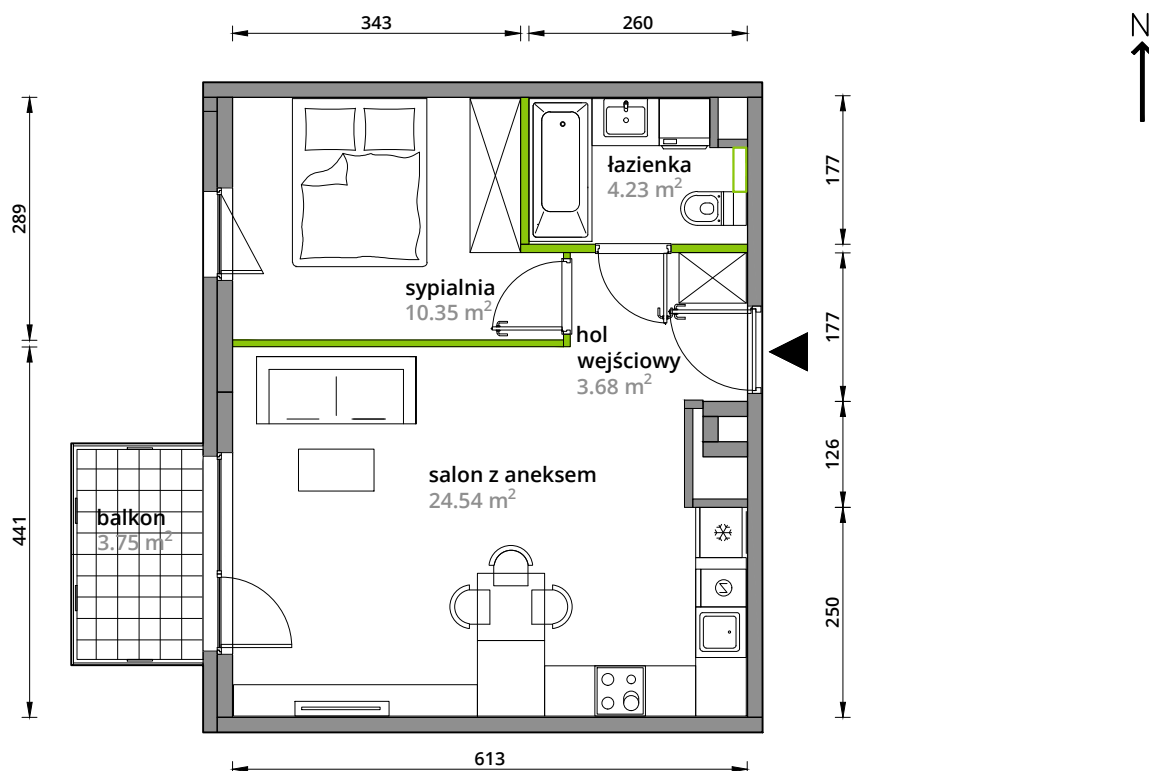

Aleje Praskie.

nr 126

Powierzchnia **42,80m²**

Piętro **3**

Aranżacja mieszkania jest przykładowa.

Powierzchnia **użytkowa**

hol wejściowy	3.68 m ²
salon z aneksem	24.54 m ²
sypialnia	10.35 m ²
łazienka	4.23 m ²
Razem	42.80 m²
+balkon	3.75 m ²

Rzut kondygnacji **Piętro 3**

Plan osiedla **Budynek 3-A**

U nas nigdy nie płacisz za powierzchnię pod ścianami działowymi.