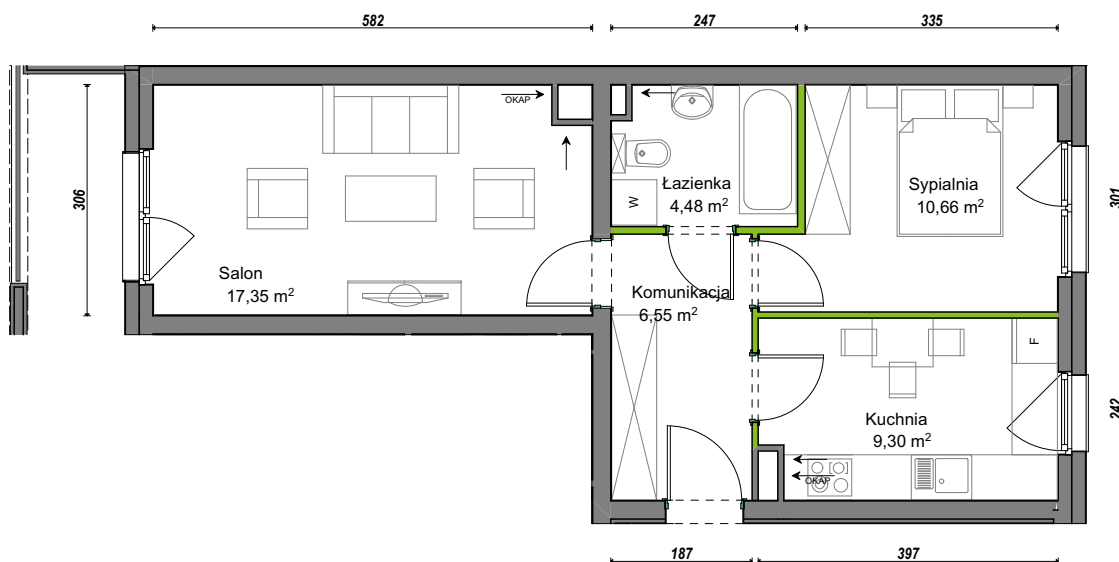

## nr C2/H/09

Powierzchnia **48,34 m<sup>2</sup>**

Piętro **2**

Aranżacja mieszkania jest przykładowa.

### Powierzchnia użytkowa

Komunikacja	6,55 m <sup>2</sup>
Kuchnia	9,30 m <sup>2</sup>
Łazienka	4,48 m <sup>2</sup>
Salon	17,35 m <sup>2</sup>
Sypialnia	10,66 m <sup>2</sup>
<b>Razem</b>	<b>48,34 m<sup>2</sup></b>
+Balkon	4,83 m <sup>2</sup>