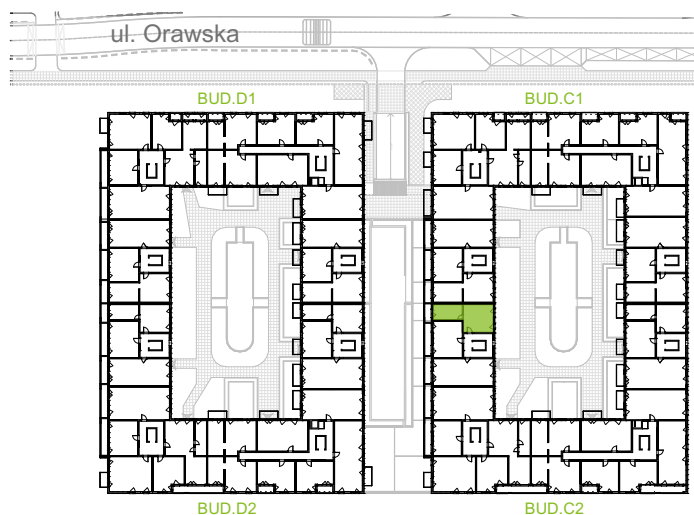

Rzut kondygnacji Piętro 2

U nas nigdy nie płacisz za powierzchnię pod ścianami dzielowymi.