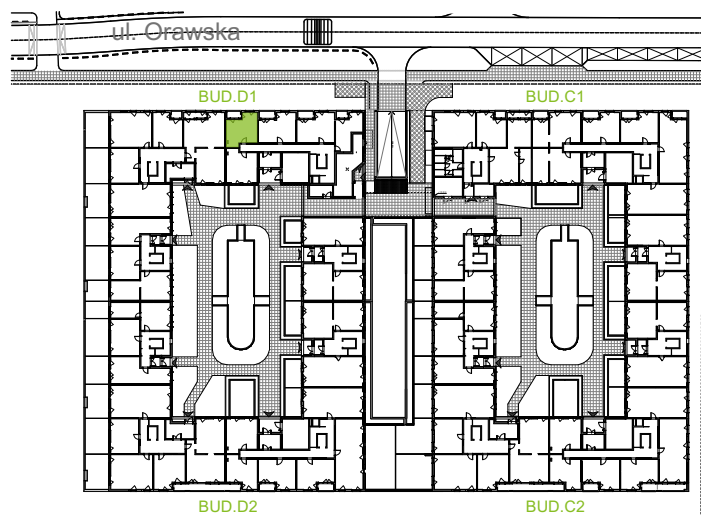

Orawska Vita.

nr D1/C/02

Powierzchnia **33,65 m²**

Piętro **0**

Aranżacja mieszkania jest przykładowa.

Powierzchnia **użytkowa**

Łazienka	4,92 m ²
Salon + a.kuch.	18,05 m ²
Sypialnia	10,68 m ²
Razem	33,65 m²
+Loggia	3,49 m ²

Rzut kondygnacji **Parter 0**

U nas nigdy nie płacisz za powierzchnię pod ścianami dzielowymi.