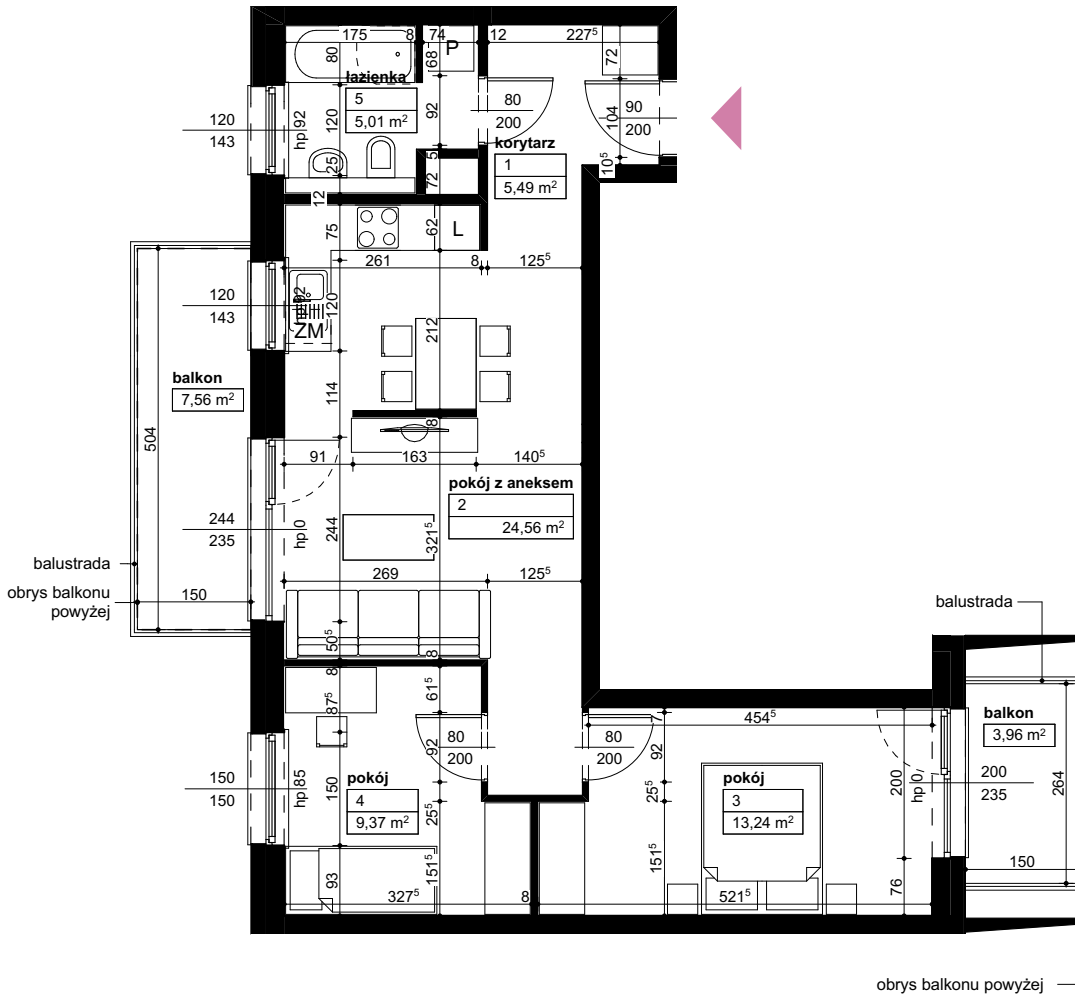

Lokalizacja osiedla

Położenie budynku

Skala 1:4000

Położenie mieszkania

Skala 1:2200

MAJTA
WÓLKOWYSKA

BUDYNEK MIESZKALNY
WIELORODZINNY
UL. WÓLKOWYSKA
W POZNANIU

SKALA 1:100

Wymiary podano w świetle ścian surowych, powierzchnie podano w świetle ścian otynkowanych.

OPIS MIESZKANIA:

Numer: **C/1/3/14**
 Powierzchnia: 57,67m²
 Kondygnacja: Piętro +3
 Struktura: 3 pokoje z aneksem kuchennym
 Cena brutto:
 Cena brutto/m²: