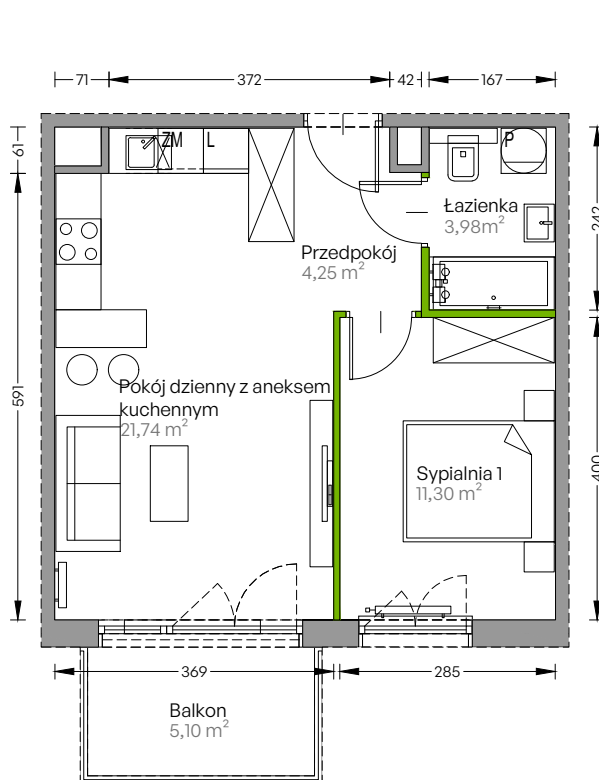

## nr F.105

Powierzchnia **41,27 m<sup>2</sup>**

**Piętro 6**

Aranżacja mieszkania jest przykładowa

### Powierzchnia użytkowa

przedpokój	4,25 m <sup>2</sup>
pokój dzienny z aneksem kuchennym	21,74 m <sup>2</sup>
sypialnia 1	11,30 m <sup>2</sup>
łazienka	3,98 m <sup>2</sup>
<b>Razem</b>	<b>41,27 m<sup>2</sup></b>
+ balkon	5,10 m <sup>2</sup>

### Plan osiedla Budynek F

U nas nigdy nie płacisz za powierzchnię pod ścianami działowymi!

Powierzchnia użytkowa wg PN-ISO 9836:1997

**DEVELIA**

Biuro sprzedaży  
ul. Grzegorzeczka 77

Tel.: 12 350 57 27  
krakow@develia.pl