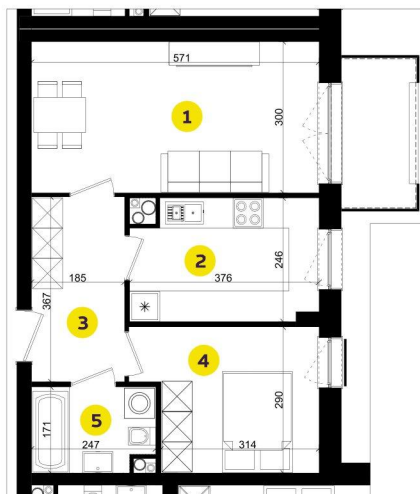

# MIESZKANIE A4B

Pow.: 45,93 m<sup>2</sup>

Piętro: 3

**NOWE  
ZŁOTNO**

1. Salon	16,96 m <sup>2</sup>
2. Kuchnia	8,67 m <sup>2</sup>
3. Przedpokój	6,68 m <sup>2</sup>
4. Pokój	9,67 m <sup>2</sup>
5. Łazienka	3,95 m <sup>2</sup>

Powierzchnia: 45,93 m<sup>2</sup>

Balkon: 4,20 m<sup>2</sup>