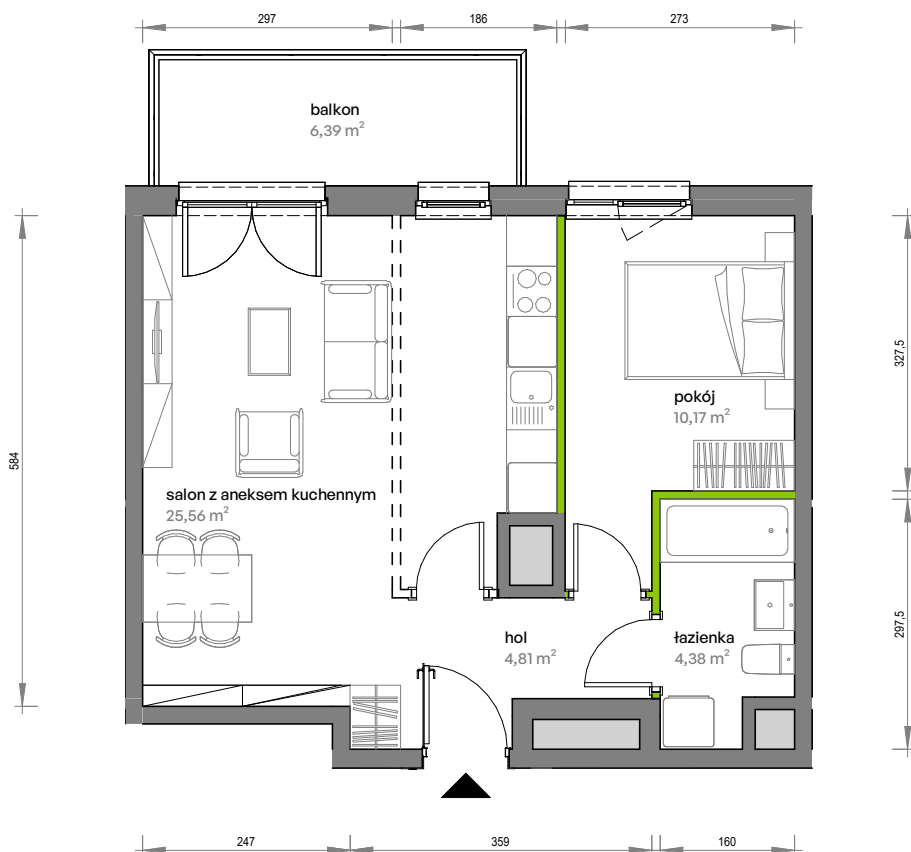

Unii Lubelskiej Vita.

nr A.01.014

Powierzchnia **44,92 m²**

Piętro 1

Aranżacja mieszkania jest przykładowa

Powierzchnia użytkowa

hol	4,81 m ²
pokój	10,17 m ²
salon z aneksem kuchennym	25,56 m ²
łazienka	4,38 m ²
Razem	44,92 m²
+ balkon	6,39 m ²

Rzut kondygnacji Piętro 1

Plan osiedla

U nas nigdy nie płacisz za powierzchnię pod ścianami działowymi