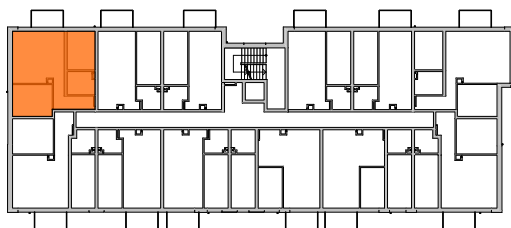

Koninko, ul. Radiowa

BLOK NR 1
MIESZKANIE M22 - I PIĘTRO

LOKALIZACJA BUDYNKU
NA OSIEDLU

LOKALIZACJA MIESZKANIA
W BUDYNKU

MIESZKANIE	NR POM.	NAZWA POM.	POW. PODŁOGI [m ²]
M22			
	M22-01	korytarz	5,87
	M22-02	pokój	10,68
	M22-03	pokój dzienny+aneks k.	22,46
	M22-04	pokój	9,09
	M22-05	łazienka	5,26
			53,36 m ²