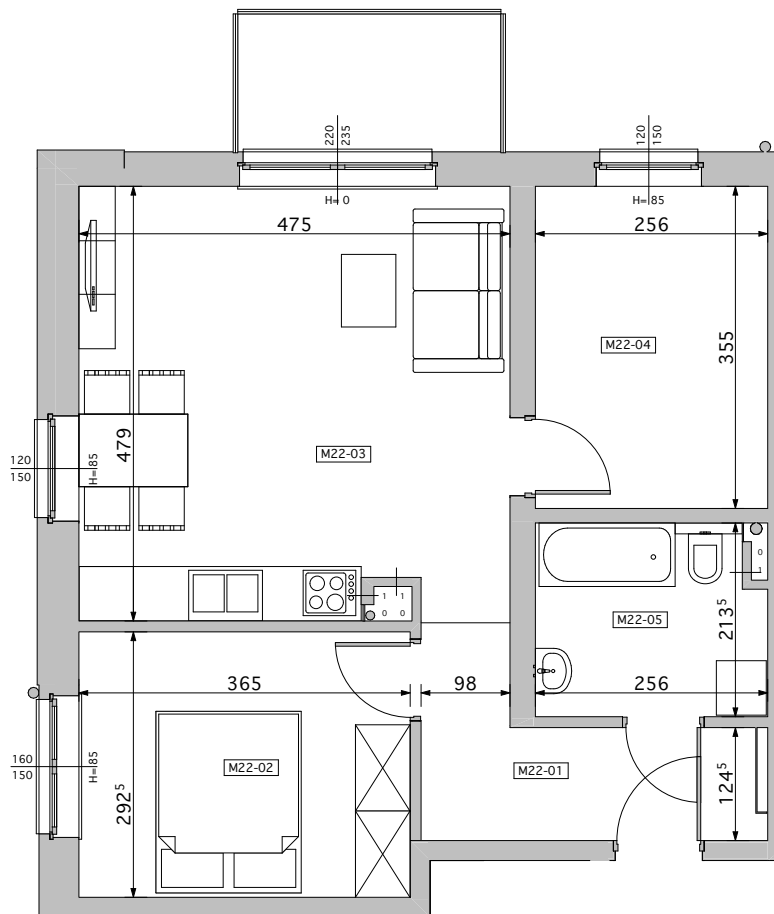

Koninko, ul. Radiowa

BLOK NR 1
MIESZKANIE M22 - I PIĘTRO

LOKALIZACJA BUDYNKU
NA OSIEDLU

LOKALIZACJA MIESZKANIA
W BUDYNKU

MIESZKANIE	NR POM.	NAZWA POM.	POW. PODŁOGI [m ²]
M22			
	M22-01	korytarz	5,87
	M22-02	pokój	10,68
	M22-03	pokój dzienny+aneks k.	22,46
	M22-04	pokój	9,09
	M22-05	łazienka	5,26
			53,36 m ²