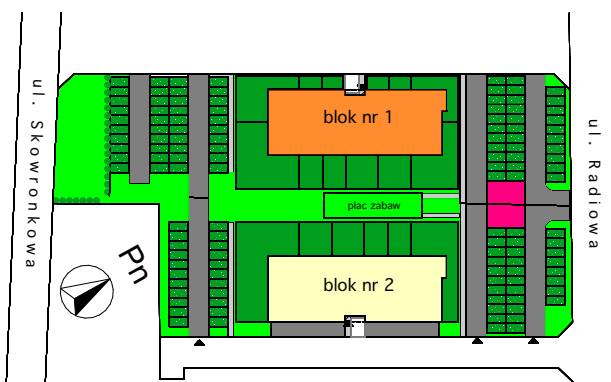

Koninko, ul. Radiowa

BLOK NR 1
MIESZKANIE M22 - I PIĘTRO

LOKALIZACJA BUDYNKU
NA OSIEDLU

LOKALIZACJA MIESZKANIA
W BUDYNKU

MIESZKANIE	NR POM.	NAZWA POM.	POW. PODŁOGI [m ²]
M22			
	M22-01	korytarz	5,87
	M22-02	pokój	10,68
	M22-03	pokój dzienny+aneks k.	22,46
	M22-04	pokój	9,09
	M22-05	łazienka	5,26
			53,36 m ²