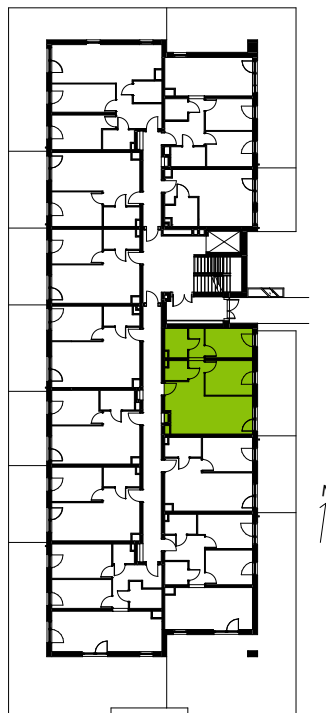

Przemyska Vita

I.O.M01

Powierzchnia **52,99 m²**

Piętro **0**

Aranżacja mieszkania jest przykładowa.

Powierzchnia użytkowa

nie uwzględnia powierzchni pod ścianami działowymi

Łazienka	2,56 m ²
Hol	5,49 m ²
Sypialnia	10,00 m ²
Pokój dzienny + aneks	19,74 m ²
Sypialnia	8,52 m ²
Hol	2,78 m ²
Łazienka	3,90 m ²
Razem	52,99 m²
+ ogródek	24,66 m ²

Rzut kondygnacji 0

Plan osiedla Budynek I

U nas nigdy nie płacisz za powierzchnię pod ścianami działowymi