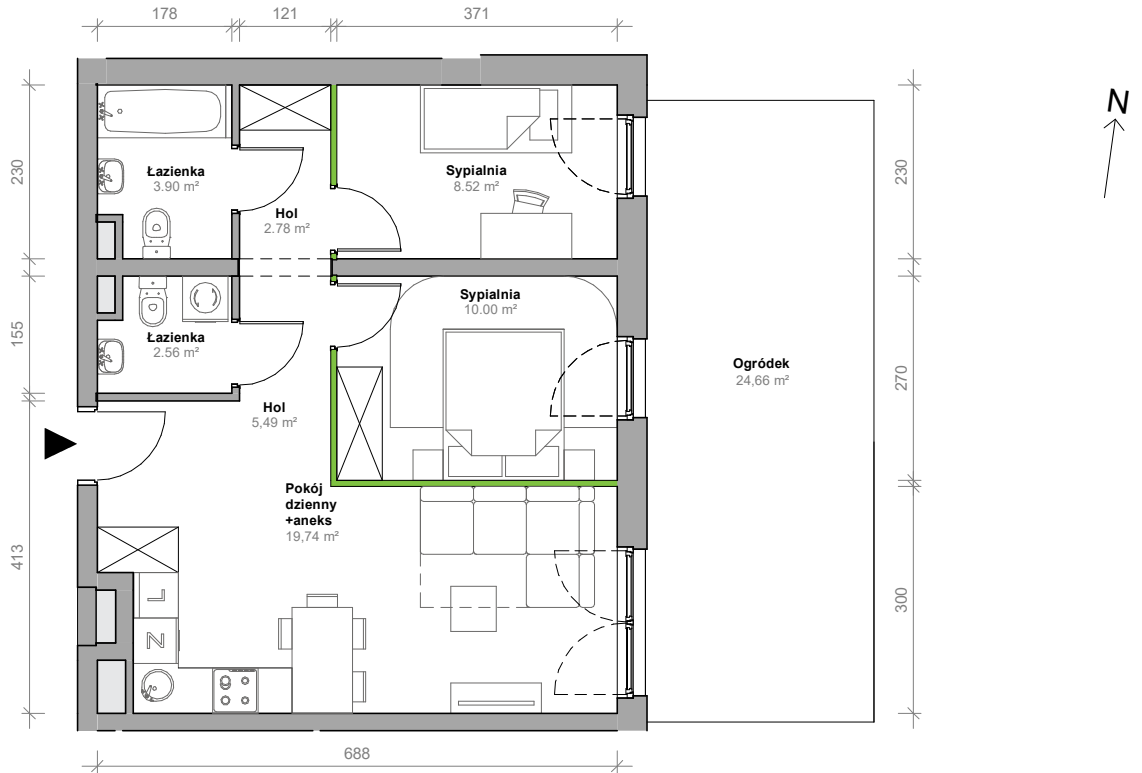

Przemyska Vita

I.O.M01

Powierzchnia **52,99 m²**

Piętro **0**

Aranżacja mieszkania jest przykładowa.

Powierzchnia użytkowa

nie uwzględnia powierzchni pod ścianami działowymi

Łazienka	2,56 m ²
Hol	5,49 m ²
Sypialnia	10,00 m ²
Pokój dzienny + aneks	19,74 m ²
Sypialnia	8,52 m ²
Hol	2,78 m ²
Łazienka	3,90 m ²
Razem	52,99 m²
+ ogródek	24,66 m ²

Rzut kondygnacji 0

Plan osiedla Budynek I

U nas nigdy nie płacisz za powierzchnię pod ścianami działowymi