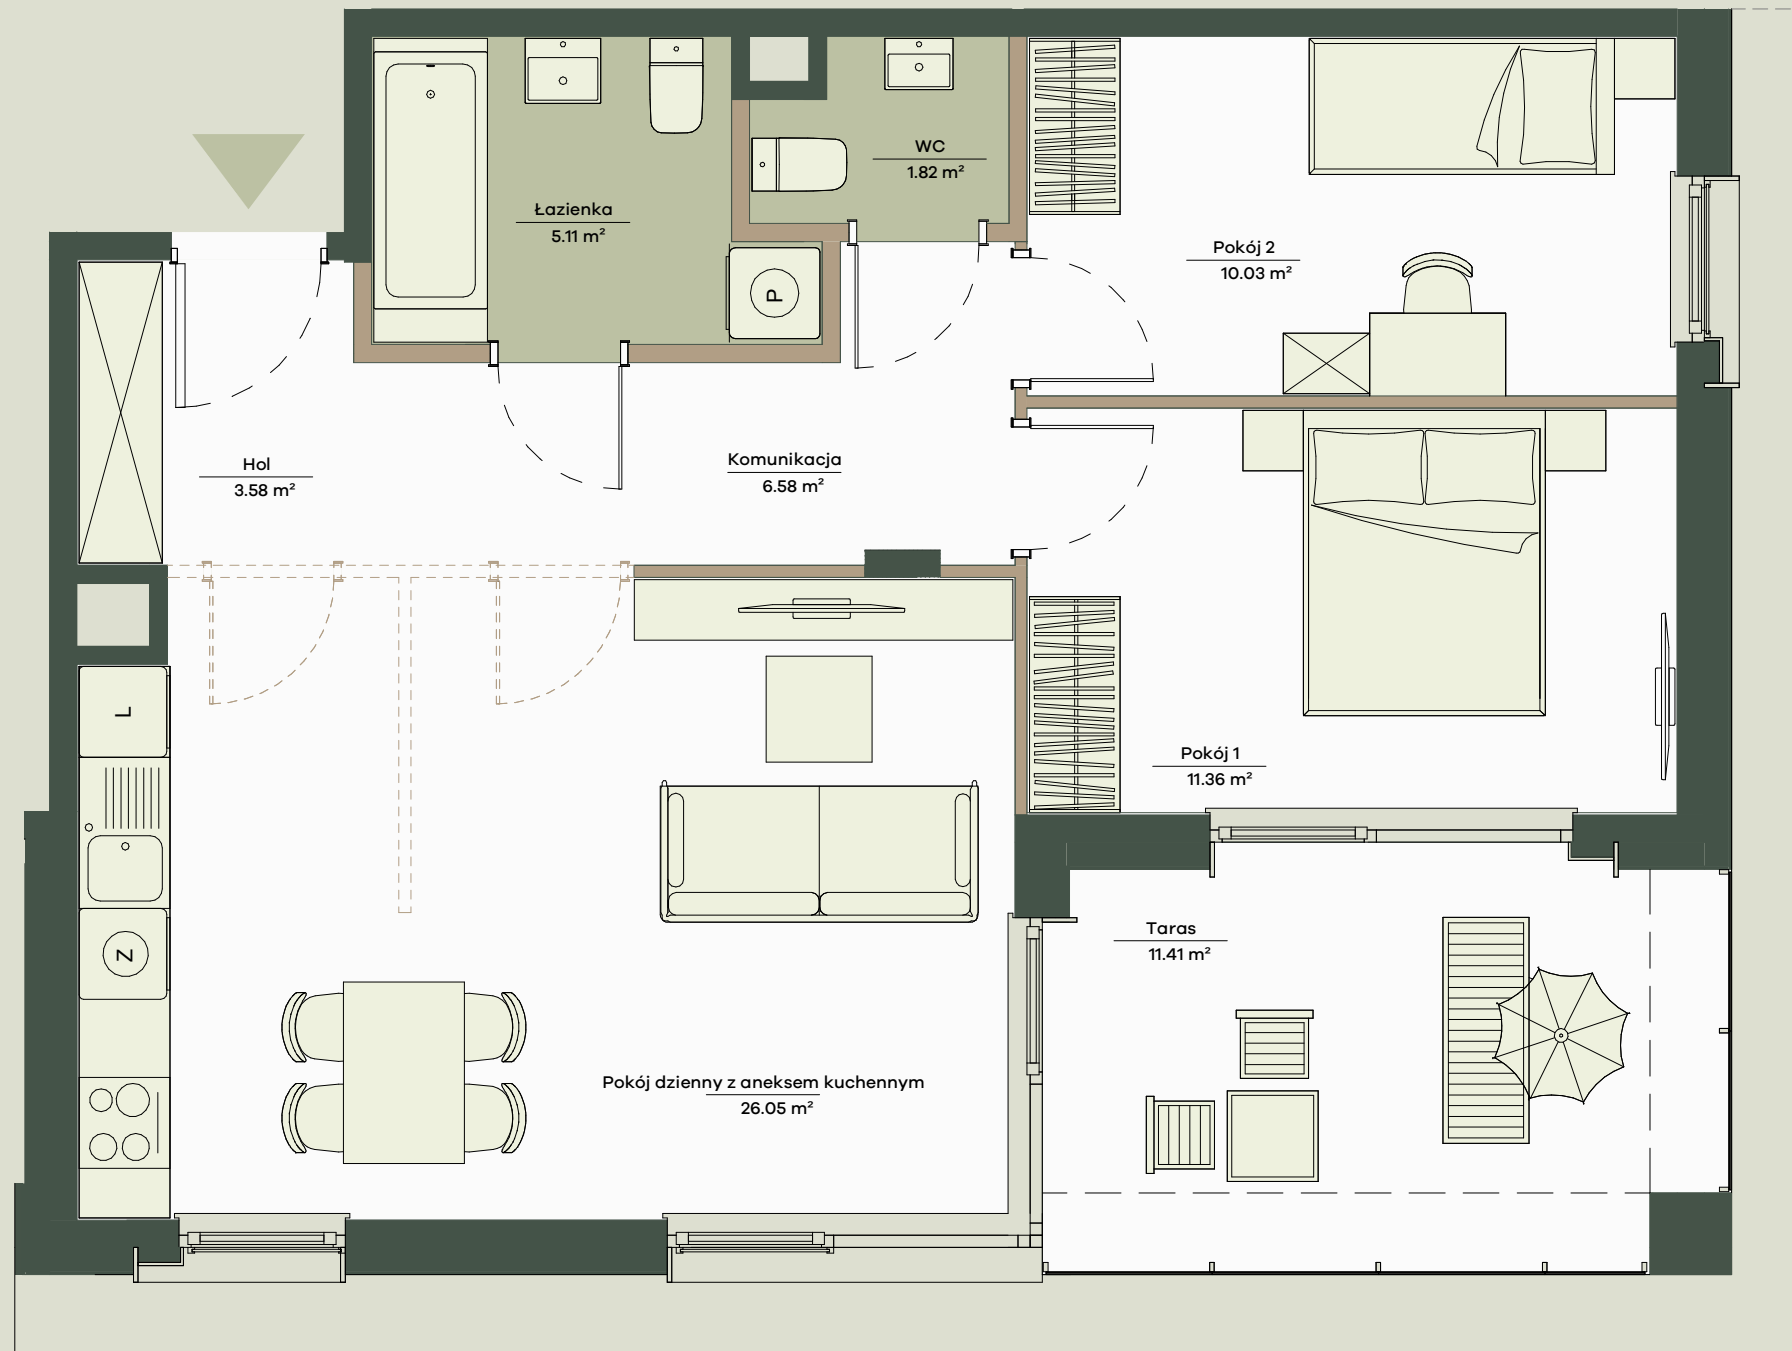

Mieszkanie nr 23

3 pokoje, 67.27 m²

0 1 2 3 4 5m

Legenda

□ □ Potencjalna możliwość aranżacyjna przebiegu ścianek działowych, nadproży, do wykonania w ramach odpłatnej procedury zmian lokatorskich zgodnie z postanowieniami odrębnej umowy

1. Aranżacja lokalu mieszkalnego przedstawiona na rzucie jest przykładowa.
2. Powierzchnia sprzedażowa stanowi sumę powierzchni użytkowej lokalu oraz powierzchni lokalu zajętej przez elementy nadające się do usunięcia lub innej aranżacji, w tym ścianki działowe nie będące elementem konstrukcji i nie zawierające szachtów instalacyjnych.
3. Powierzchnia użytkowa lokalu określona jest na podstawie Rozporządzenia Ministra Rozwoju z dnia 11 września 2020 r. w sprawie szczegółowego zakresu i formy projektu budowlanego oraz uwzględnieniu treści Polskiej Normy PN-ISO 9836:2022-07
4. Niniejsza karta katalogowa opracowana została na podstawie projektu budowlanego. W toku dalszego projektowania, budowy lub zmian lokatorskich, mogą nastąpić zmiany w stosunku do informacji zawartych na karcie katalogowej, w szczególności w zakresie: powierzchni sprzedażowej, powierzchni użytkowej, układu pomieszczeń oraz usytuowania elementów nadających się do usunięcia lub innej aranżacji, takich jak np. ścianki działowe.
5. Informacje na karcie nie stanowią oferty handlowej w rozumieniu art. 66 kodeksu cywilnego.

Onelife Powsin

ul. Łukasza Drewny, Warszawa

B2 Budynek	K1 Klatka	2 Piętro	23 Lokal nr
3 Liczba pokoi	67.27 m² Powierzchnia sprzedażowa		

Zestawienie powierzchni

Pokój dzienny z aneksem kuchennym	26.05m ²
Pokój 1	11.36m ²
Pokój 2	10.03m ²
Komunikacja	6.58m ²
Łazienka	5.11m ²
Hol	3.58m ²
WC	1.82m ²
Powierzchnia użytkowa	64.53 m²
Powierzchnia zajęta przez elementy nadające się do usunięcia lub innej aranżacji, w tym ścianki działowe nie będące elementem konstrukcji i nie zawierające szachtów instalacyjnych	2.74 m ²
Taras	11.47m²