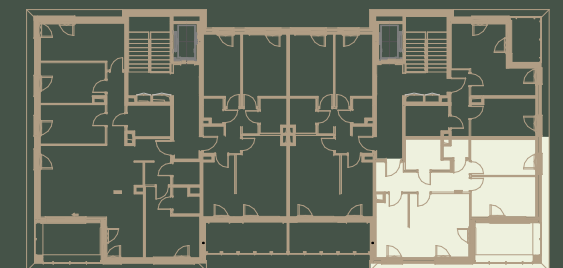

Położenie mieszkania w budynku

Wartość brutto PLN

APA WOJCIECHOWSKI ARCHITEKCI

spravia

Spravia Drewny Sp. z o.o.
www.apartamentyonelife.pl