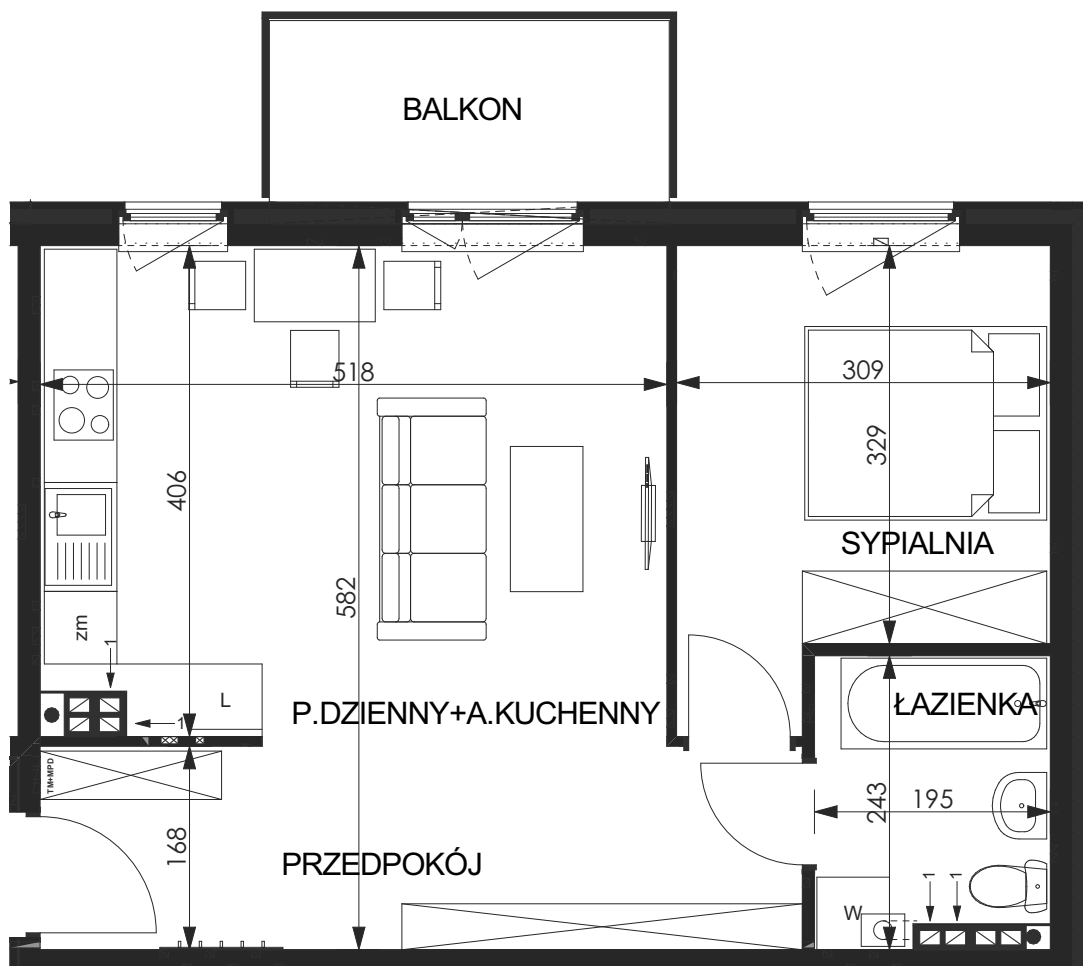

inwestor:

WROCLAWSKIE PRZEDSIĘBIORSTWO
BUDOWNICTWA MIESZKANIOWEGO
„MÓJ DOM” S.A.

Zielona Lutynia

WRÓBLOWICE,
UL. POGODNA

BUDYNEK 1
Klatka C
Kondygnacja II (1piętro)
Mieszkanie 2A
M - 2 pok.

powierzchnia użytkowa - **46,9 m²**

- przedpokój 10,6 m²
- pokój dzienny+
aneks kuchenny 20,8 m²
- sypialnia 11,0 m²
- łazienka 4,5 m²
- balkon 5,0 m²