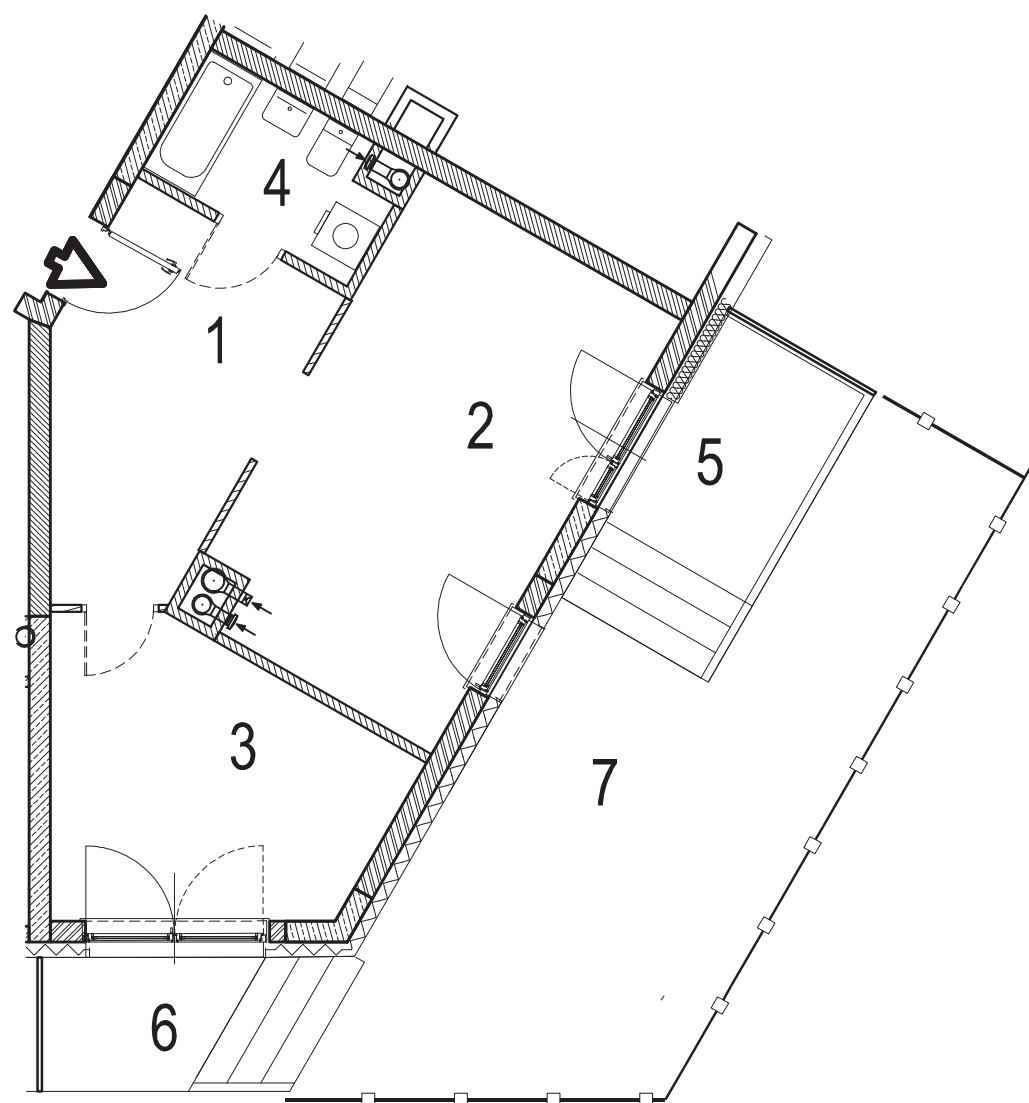

LOKAL 31

NOWE POŁUDNIE 2 m o k o t ó w

ul. Śródziennomska 37
Mokotów, Warszawa
nowepoludnie2.pl

NUMER LOKALU **31**

Klatka	2
Piętro	0
Liczba pokoi	2

POWIERZCHNIA **49,55 m²**

1 Przedpokój	11,46 m ²
2 Pokój dzienny z aneksem kuchennym	20,46 m ²
3 Pokój	12,60 m ²
4 łazienka	4,20 m ²

Powierzchnia pod ściankami
nadającymi się do demontażu **0,83 m²**

5 Taras	8,00 m ²
6 Taras	5,51 m ²
7 Ogródek	31,20 m ²