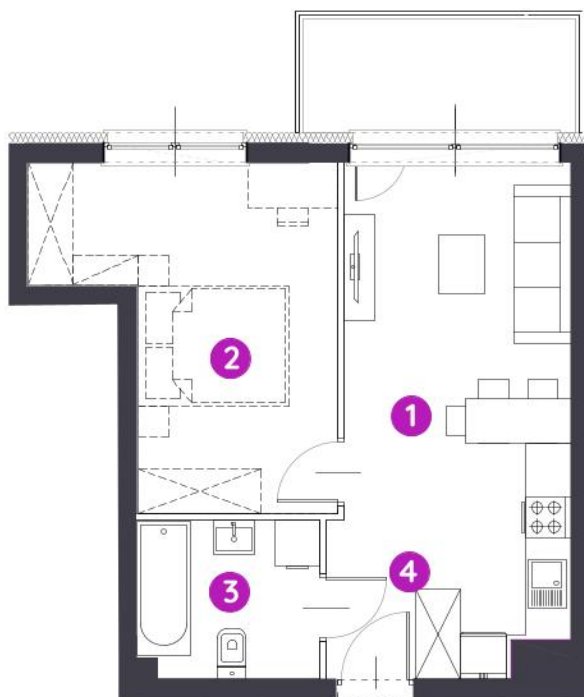

Murapol Zielony Żurawiniec

Poznań | ul. Sielawy

0 1 2 5m

Podziałka podana z tolerancją +/- 5%

Aranżacja mieszkania ma charakter poglądowy.

mieszkanie	6.A.2.01
piętro	piętro 2
budynek	6

1. salon z aneksem kuch.	16,97 m ²
2. garderoba	14,50 m ²
3. łazienka	4,94 m ²
4. korytarz	3,40 m ²

 powierzchnia ścian działowych nadających się do demontażu 1,05 m²

metraż	40,86 m²
balkon	5,50 m ²

Biuro Sprzedaży: Poznań, ul. Sielawy 25 - **T: 061 826 69 84, M: poznan@murapol.pl**. Centrala: Bielsko-Biała, ul. Dworkowa 4, T: 33 819 33 33, M: sekretariat@murapol.pl, **murapol.pl**

UWAGA: Powierzchnia liczona wg PN-ISO 9836;1997. Na etapie projektu wykonawczego i realizacji obiektu mogą wystąpić korekty w powierzchni lokali i układzie ścian, powierzchnia liczona w stanie wykończonym. Do obliczeń przyjęto 1,5 cm tynku. Do powierzchni użytkowej lokalu wlicza się powierzchnię pod ścianami działowymi, nadającymi się do demontażu.