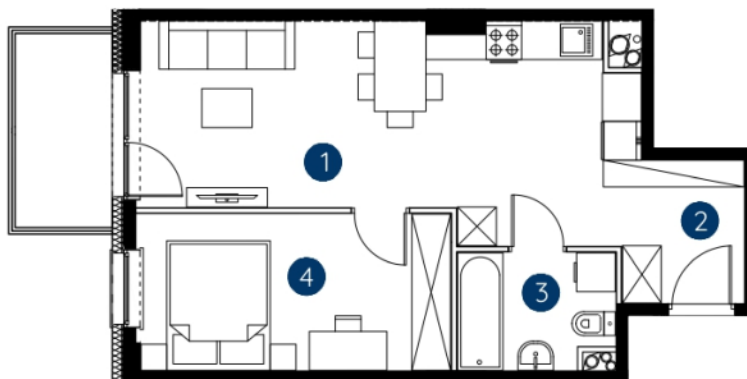

lokal 1.B.2.02

43,08 m²

piętro 2

budynek 1

**Murapol
Rivo**

Bydgoszcz, ul. Dworcowa

1. salon z aneksem kuchennym	20,69 m ²
2. hol wejściowy	6,49 m ²
3. łazienka	4,20 m ²
4. sypialnia	11,70 m ²
metraż	43,08 m²

Schemat kondygnacji

0 1 2 5m

Podziałka podana z tolerancją +/- 5%