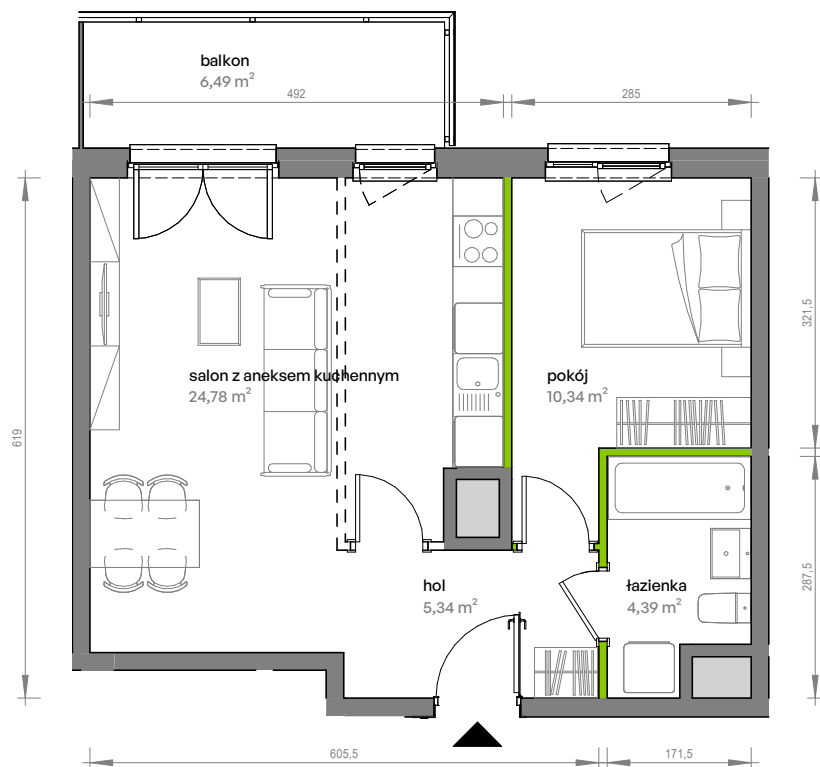

Unii Lubelskiej Vita.

nr A.01.009

Powierzchnia **44,85 m²**

Piętro 1

Aranżacja mieszkania jest przykładowa

Powierzchnia użytkowa

hol	5,34 m ²
pokój	10,34 m ²
salon z aneksem kuchennym	24,78 m ²
łazienka	4,39 m ²
Razem	44,85 m²
+ balkon	6,49 m ²

Rzut kondygnacji Piętro 1

Plan osiedla

U nas nigdy nie płacisz za powierzchnię pod ścianami działowymi