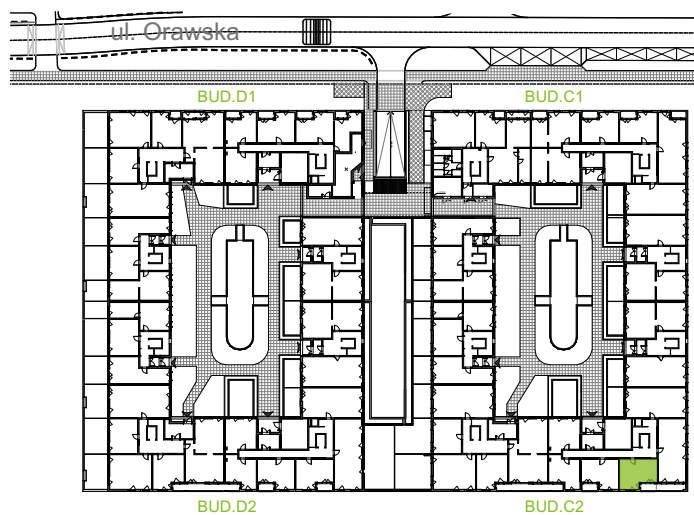

Orawska Vita.

nr C2/F/03

Powierzchnia **38,45 m²**

Piętro **0**

Aranżacja mieszkania jest przykładowa.

Powierzchnia użytkowa

Komunikacja	4,49 m ²
Łazienka	4,40 m ²
Salon + a.kuch.	17,37 m ²
Sypialnia	12,19 m ²
Razem	38,45 m²
+Loggia	4,20 m ²

Rzut kondygnacji **Parter 0**

U nas nigdy nie płacisz za powierzchnię pod ścianami dzielowymi.