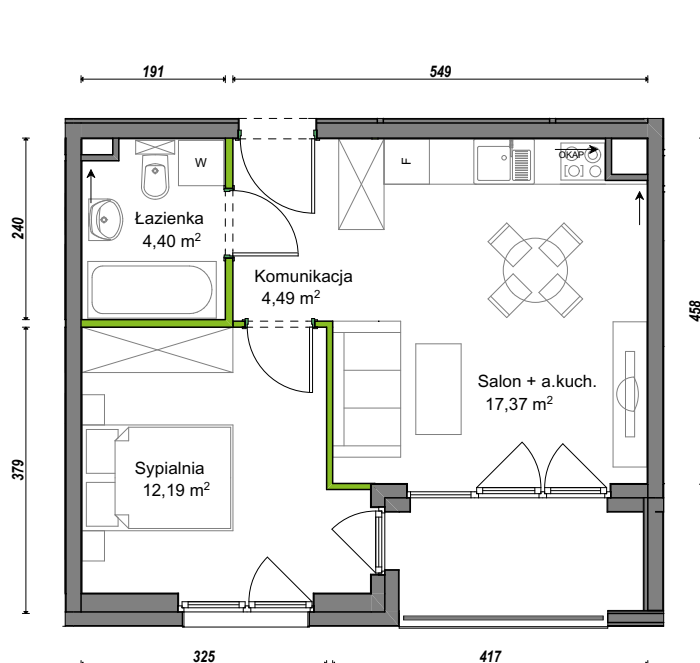

Orawska Vita.

nr C2/F/03

Powierzchnia **38,45 m²**

Piętro **0**

Aranżacja mieszkania jest przykładowa.

Powierzchnia użytkowa

Komunikacja	4,49 m ²
Łazienka	4,40 m ²
Salon + a.kuch.	17,37 m ²
Sypialnia	12,19 m ²
Razem	38,45 m²
+Loggia	4,20 m ²

Rzut kondygnacji **Parter 0**

U nas nigdy nie płacisz za powierzchnię pod ścianami dzielowymi.