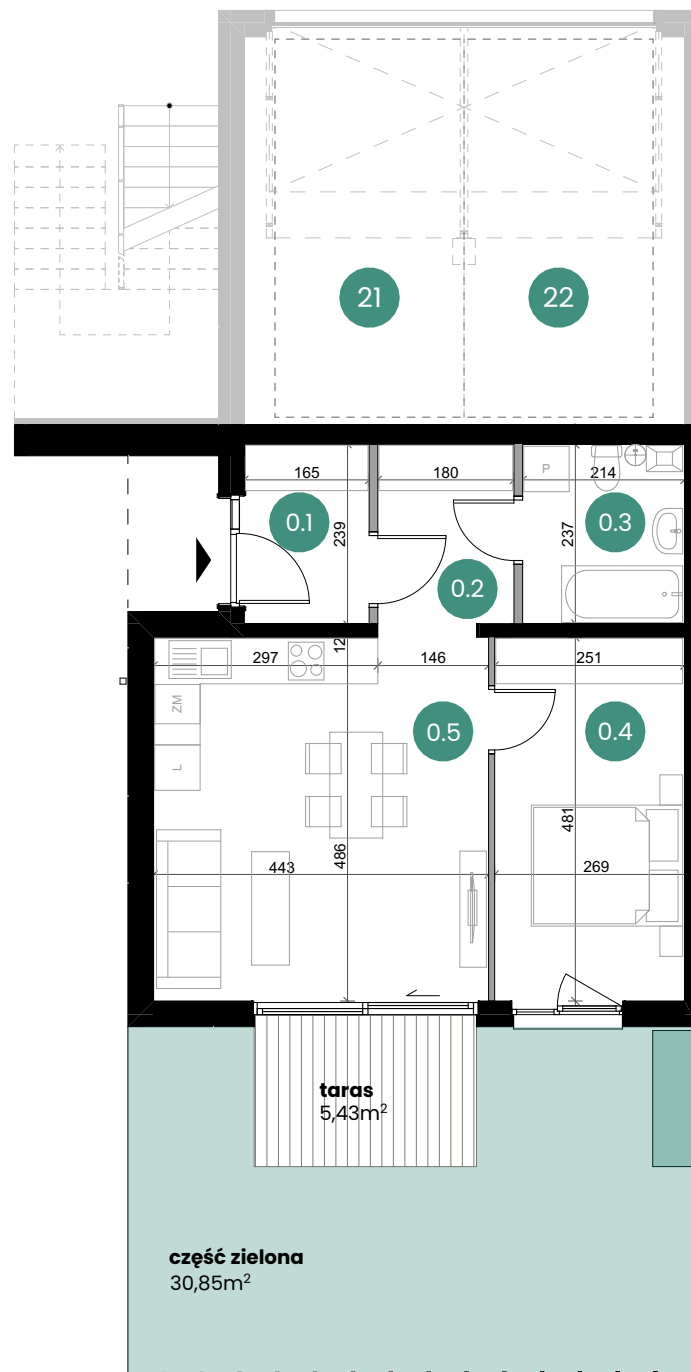

TARASY

MODERNO

ul. Zbrojarzy, Borek Fałęcki, Kraków

PARTER

0.1	wiatrołap	3,82 m ²
0.2	hol	4,33 m ²
0.3	łazienka	4,98 m ²
0.4	pokój	11,91 m ²
0.5	pokój z aneksem	21,25 m ²

Powierzchnia użytkowa: 46,29m²

Powierzchnia sprzedażowa: 46,29m²

Powierzchnia ogródka: 36,28 m²

- część zielona 30,85 m²

- taras 5,43 m²

DANE KONTAKTOWE

+48 530 213 329

sprzedaz@tarasymoderno.pl

LOKAL B1.1

PARTER

LEGENDA:

- Ściany działowe nadające się do demontażu
- Ściany nienadające się do demontażu

0 1 2 3 4 5m

Przedstawiona oferta ma jedynie charakter informacyjny i nie stanowi oferty handlowej w rozumieniu art. 66 § 1 Kodeksu Cywilnego. Docelowy pomiar powierzchni zostanie opracowany na podstawie inwentaryzacji powykonawczej zgodnie z normą PN-ISO 9836:2022-07. Przedstawione treści oferty: rysunki, wizualizacje, mapy, itp. mają wyłącznie charakter poglądowy i ich ostateczny kształt może ulec zmianie. Urządzenia elektryczne, sanitarne i drzwi wewnętrzne nie stanowią wyposażenia lokali, a ich rozmieszczenie jest przykładowe.