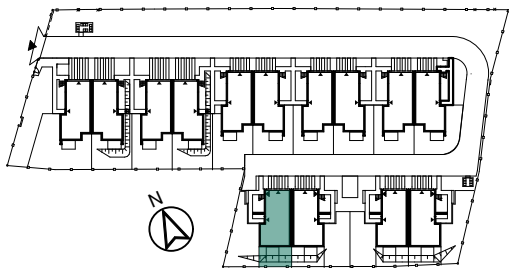

TARASY

MODERNO

ul. Zbrojarzy, Borek Fałęcki, Kraków

PARTER

0.1	wiatrołap	3,82 m ²
0.2	hol	4,33 m ²
0.3	łazienka	4,98 m ²
0.4	pokój	11,91 m ²
0.5	pokój z aneksem	21,25 m ²

Powierzchnia użytkowa: 46,29m²

Powierzchnia sprzedażowa: 46,29m²

Powierzchnia ogródka: 36,28 m²

- część zielona 30,85 m²

- taras 5,43 m²

DANE KONTAKTOWE

+48 530 213 329

sprzedaz@tarasymoderno.pl

LOKAL B1.1

PARTER

LEGENDA:

- Ściany działowe nadające się do demontażu
- Ściany nienadające się do demontażu

0 1 2 3 4 5m

Przedstawiona oferta ma jedynie charakter informacyjny i nie stanowi oferty handlowej w rozumieniu art. 66 § 1 Kodeksu Cywilnego. Docelowy pomiar powierzchni zostanie opracowany na podstawie inwentaryzacji powykonawczej zgodnie z normą PN-ISO 9836:2022-07. Przedstawione treści oferty: rysunki, wizualizacje, mapy, itp. mają wyłącznie charakter poglądowy i ich ostateczny kształt może ulec zmianie. Urządzenia elektryczne, sanitarne i drzwi wewnętrzne nie stanowią wyposażenia lokali, a ich rozmieszczenie jest przykładowe.