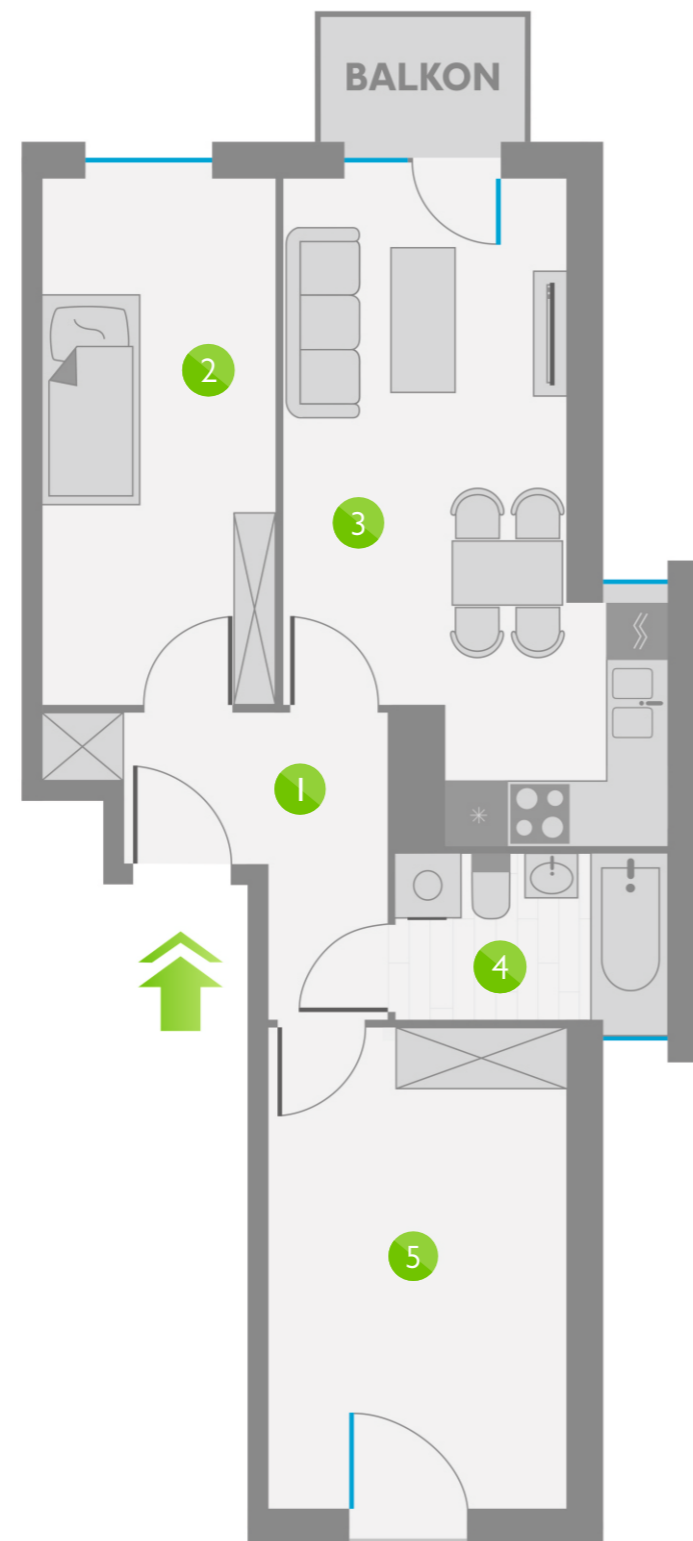

PIĘTRO 1

ZESTAWIENIE POMIESZCZEŃ:

1	KORYTARZ	5,77 m ²
2	POKÓJ	11,20 m ²
3	POKÓJ Z ANEKSEM KUCHENNYM	17,25 m ²
4	ŁAZIENKA	4,08 m ²
5	POKÓJ	12,95 m ²
ŁĄCZNIE:		51,25 m²

USYTUOWANIE LOKALU: