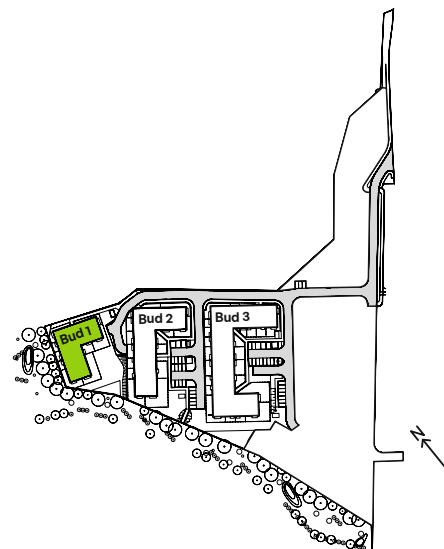

Ceglana Park.

nr 1/a/7

Powierzchnia **35,61 m²**

Parter

Aranżacja mieszkania jest przykładowa

Powierzchnia **użytkowa**

salon z aneksem kuchennym	17,96 m ²
pokój 1	10,45 m ²
łazienka	4,16 m ²
przedpokój	3,04 m ²
Razem	35,61 m²
+taras	4,05 m ²
+ogród	19,50 m ²

Rzut kondygnacji **Parter**

Plan osiedla **Budynek 1**

U nas nigdy nie płacisz za powierzchnię pod ścianami działowymi