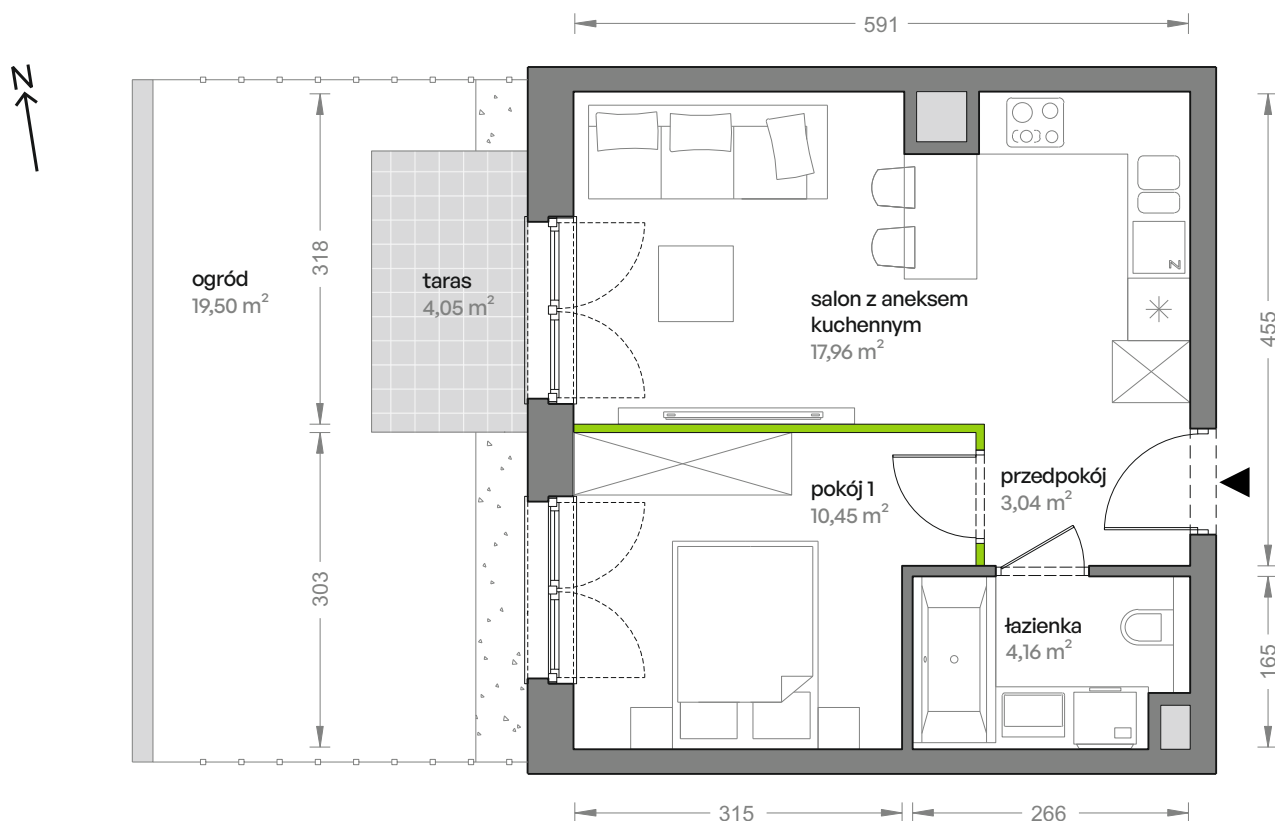

Ceglana Park.

nr 1/a/7

Powierzchnia **35,61 m²**

Parter

Aranżacja mieszkania jest przykładowa

Powierzchnia **użytkowa**

salon z aneksem kuchennym	17,96 m ²
pokój 1	10,45 m ²
łazienka	4,16 m ²
przedpokój	3,04 m ²
Razem	35,61 m²
+taras	4,05 m ²
+ogród	19,50 m ²

Rzut kondygnacji **Parter**

Plan osiedla **Budynek 1**

U nas nigdy nie płacisz za powierzchnię pod ścianami działowymi