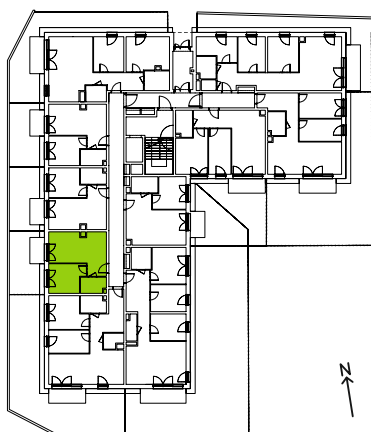

Ceglana Park.

nr 1/a/7

Powierzchnia **35,61 m²**

Parter

Aranżacja mieszkania jest przykładowa

Powierzchnia **użytkowa**

salon z aneksem kuchennym	17,96 m ²
pokój 1	10,45 m ²
łazienka	4,16 m ²
przedpokój	3,04 m ²
Razem	35,61 m²
+taras	4,05 m ²
+ogród	19,50 m ²

Rzut kondygnacji **Parter**

Plan osiedla **Budynek 1**

U nas nigdy nie płacisz za powierzchnię pod ścianami działowymi