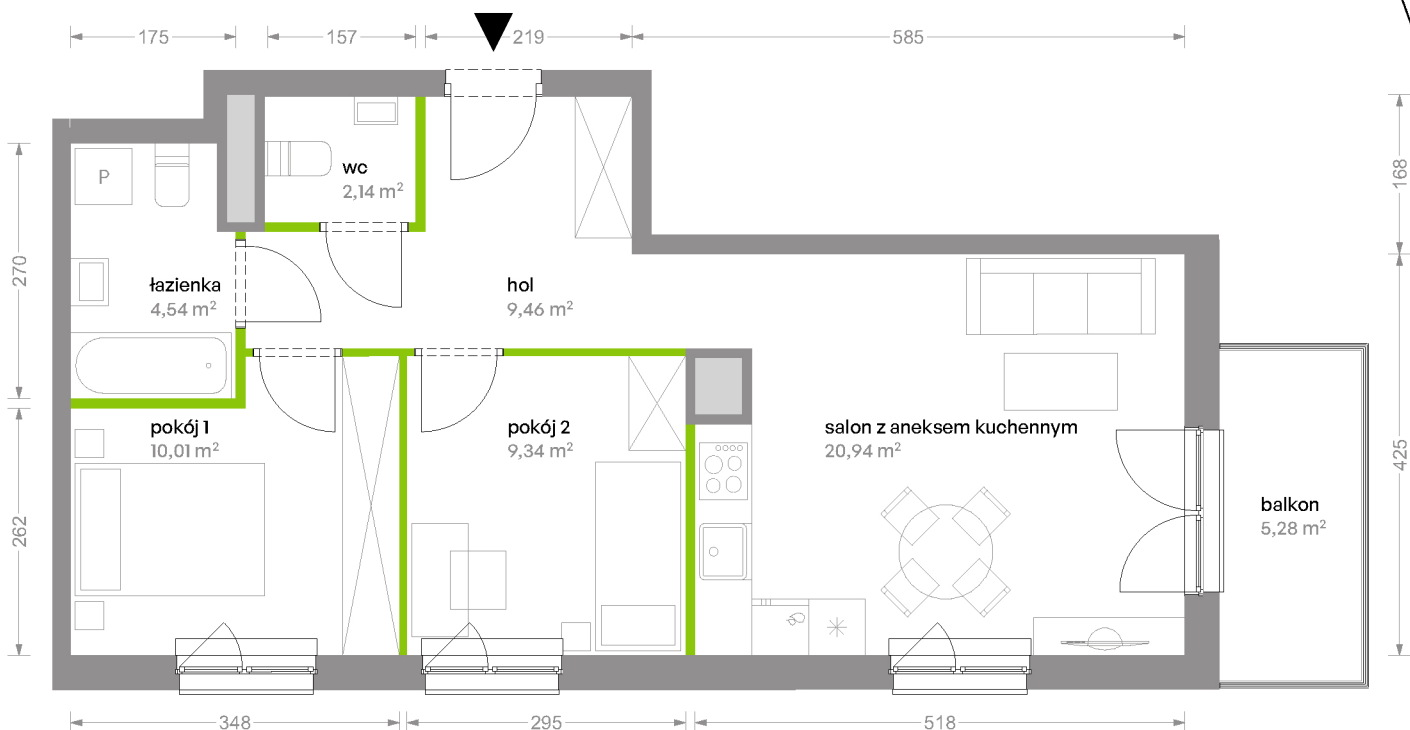

Bemowo Vita

nr B2.3F61

Powierzchnia **56,43 m²**

Piętro 3

Aranżacja mieszkania jest przykładowa

Powierzchnia użytkowa

| | |
|---------------------------|----------------------------|
| salon z aneksem kuchennym | 20,94 m ² |
| pokój 1 | 10,01 m ² |
| pokój 2 | 9,34 m ² |
| łazienka | 4,54 m ² |
| wc | 2,14 m ² |
| hol | 9,46 m ² |
| Razem | 56,43 m² |
| +balkon | 5,28 m ² |

Rzut kondygnacji Piętro 3

Plan osiedla Budynek B2

U nas nigdy nie płacisz za powierzchnię pod ścianami działowymi