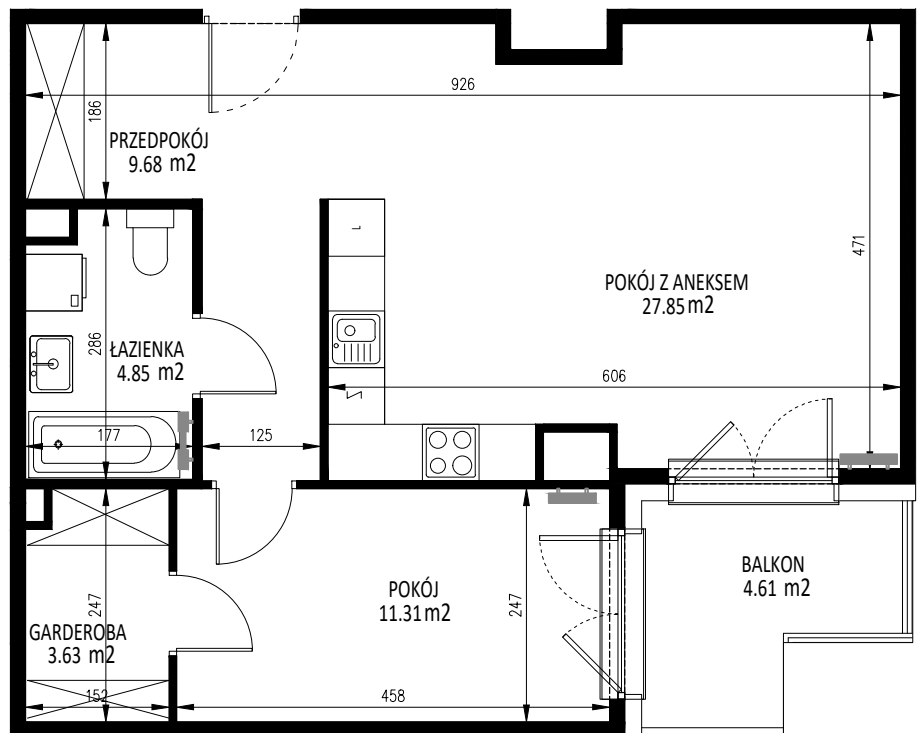

Nr mieszkania	Klatka	Piętro	Liczba pokoi	Powierzchnia [m <sup>2</sup> ]	Powierzchnia balkonu[m <sup>2</sup> ]
101	4	6 piętro	2	57,33	4,61

LOKALIZACJA W BUDYNKU

Ostateczna powierzchnia lokali zostanie określona na podstawie pomiaru powykonawczego.  
Załączony rzut należy traktować poglądowo, jest on prezentowany w celu przedstawienia rozkładu funkcjonalnego pomieszczeń w obrębie lokalu.  
Powierzchnię podano dla budynku w stanie wykończonym, na poziomie podłogi.  
Do powierzchni kondygnacji nie są wliczane szachty instalacyjne wraz z ich obudową i wykończeniem oraz ścianki działowe.