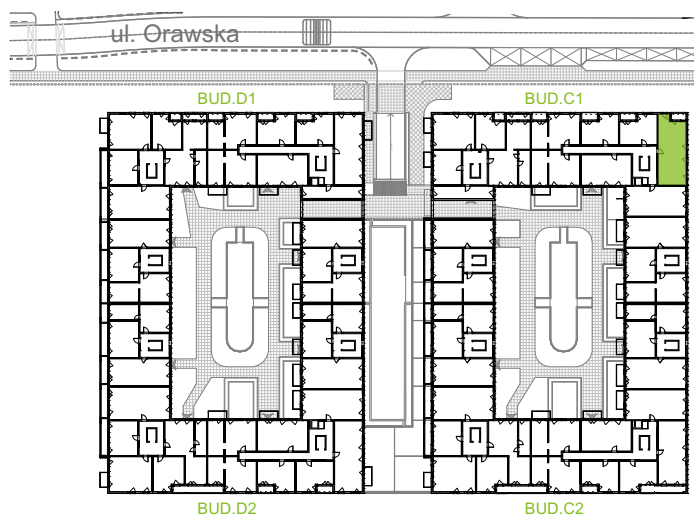

Orawska Vita.

nr C1/C/12

Powierzchnia **70,14 m²**

Piętro **1**

Aranżacja mieszkania jest przykładowa.

Powierzchnia użytkowa

Komunikacja	12,32 m ²
Łazienka	4,62 m ²
Salon + a.kuch.	20,67 m ²
Sypialnia	9,42 m ²
Sypialnia	10,09 m ²
Sypialnia	11,47 m ²
Wc	1,55 m ²
Razem	70,14 m²
+Loggia	3,68 m ²

Rzut kondygnacji Piętro 1

U nas nigdy nie płacisz za powierzchnię pod ścianami działowymi.