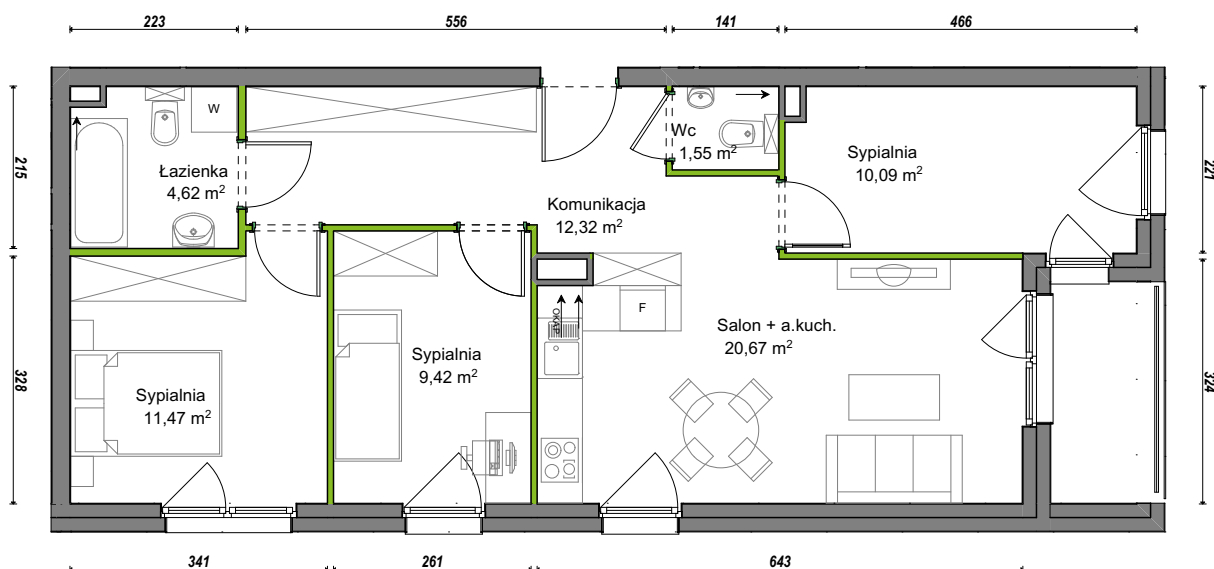

Orawska Vita.

nr C1/C/12

Powierzchnia **70,14 m²**

Piętro **1**

Aranżacja mieszkania jest przykładowa.

Powierzchnia użytkowa

Komunikacja	12,32 m ²
Łazienka	4,62 m ²
Salon + a.kuch.	20,67 m ²
Sypialnia	9,42 m ²
Sypialnia	10,09 m ²
Sypialnia	11,47 m ²
Wc	1,55 m ²
Razem	70,14 m²
+Loggia	3,68 m ²

Rzut kondygnacji Piętro 1

U nas nigdy nie płacisz za powierzchnię pod ścianami działowymi.