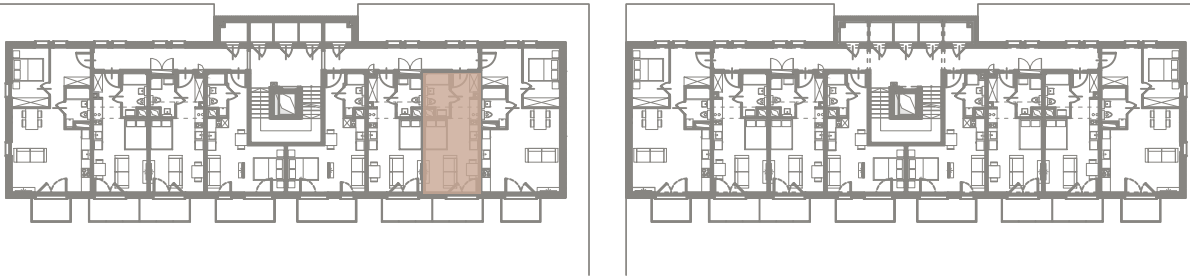

ŚWIERADOWSKA

APARTAMENTY

Budynek	B1
Mieszkanie	SWA/1/27
Powierzchnia	26,69 m ²
Pokoje	1
Piętro	2
Balkon	4,89 m ²