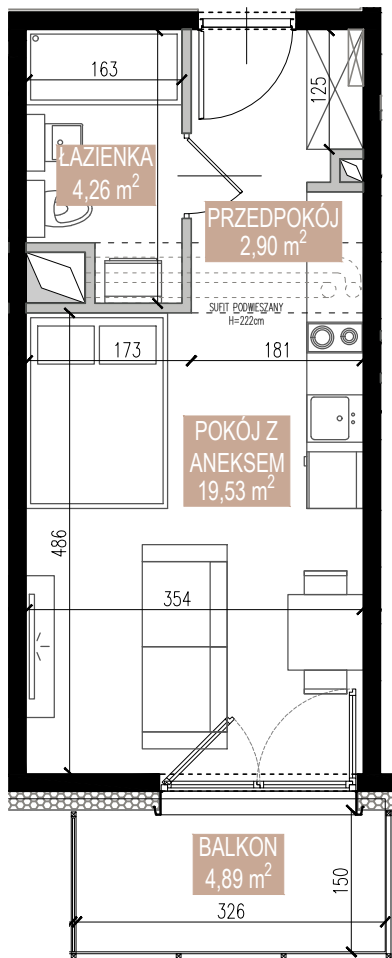

ŚWIERADOWSKA

APARTAMENTY

Budynek	B1
Mieszkanie	SWA/1/27
Powierzchnia	26,69 m ²
Pokoje	1
Piętro	2
Balkon	4,89 m ²