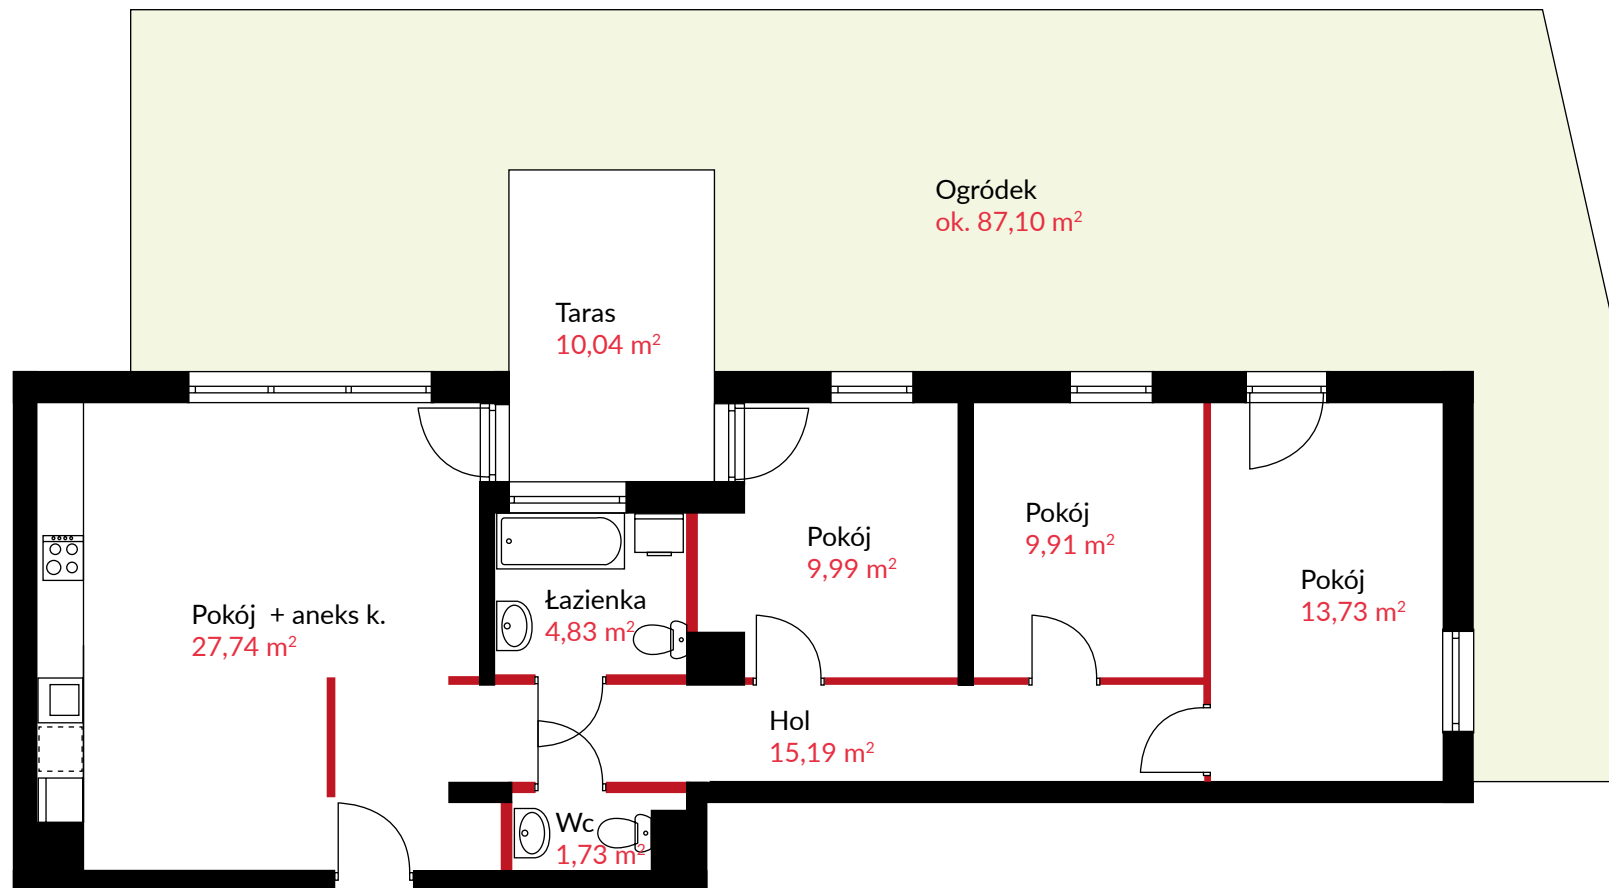

MIESZKANIE NR	8
POKOI	4
POW. UŻYTKOWA	83,12 m²

PARTER

— Ściana z możliwością rozbiórki

SPRZEDAŻ MIESZKAŃ: kom. 601 88 66 88 | sprzedaz@t1.pl

DEVELOPER

www.t1.pl