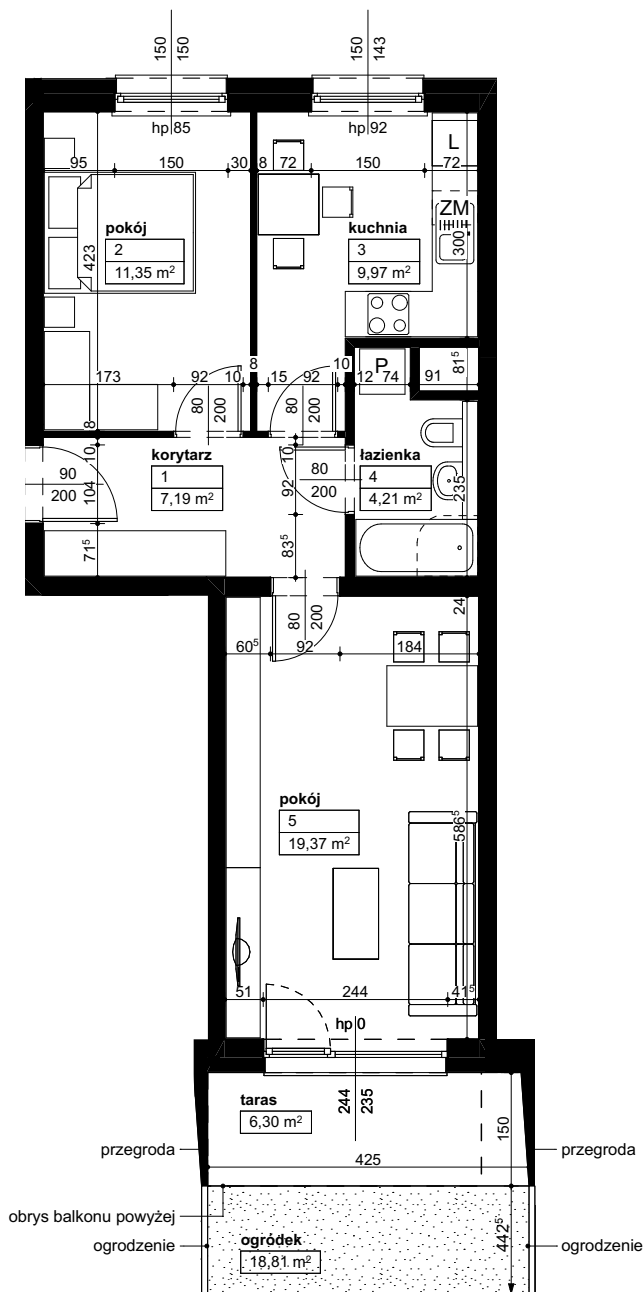

### Położenie budynku

Skala 1:4000

### Położenie mieszkania

Skala 1:2200

## WÓLKOWSKA

BUDYNEK MIESZKALNY  
WIELORODZINNY  
UL. WÓLKOWSKA  
W POZNANIU

SKALA 1:100

Wymiary podano w świetle ścian surowych, powierzchnie podano w świetle ścian otynkowanych.

### OPIS MIESZKANIA:

Numer: **D1/1/0/1**  
Powierzchnia: **52,09m<sup>2</sup>**  
Kondygnacja: **Parter**  
Struktura: **2 pokoje z kuchnią**  
Cena brutto:  
Cena brutto/m<sup>2</sup>:

Niniejsza karta ma charakter poglądowy i nie stanowi oferty handlowej w rozumieniu art. 66 §1 Kodeksu Cywilnego oraz innych właściwych przepisów prawnych