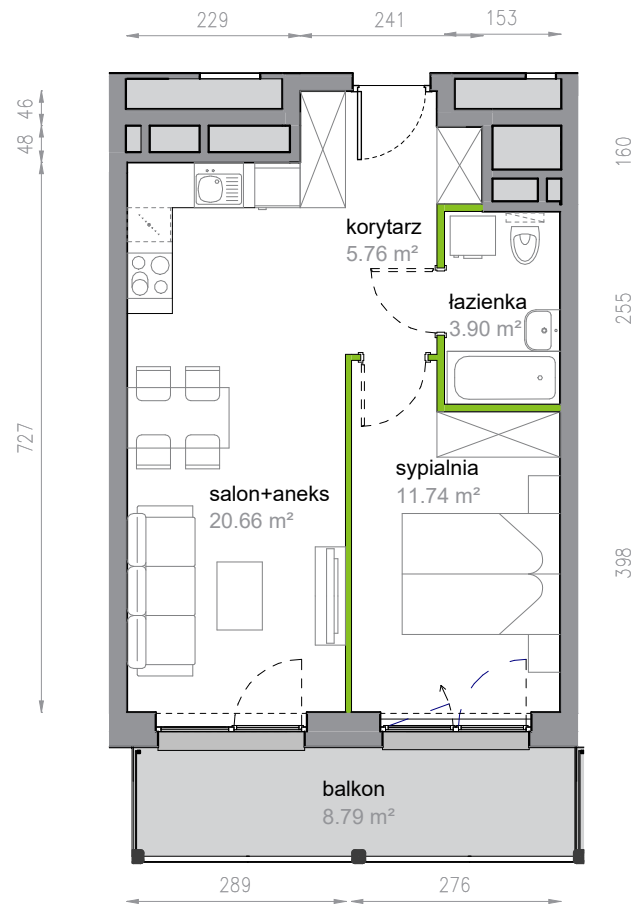

Piękna Vita.

2/8/38

Powierzchnia 42.06 m²

Piętro 8

Aranżacja mieszkania jest przykładowa

Powierzchnia użytkowa

korytarz	5.76 m ²
salon+aneks	20.66 m ²
sypialnia	11.74 m ²
łazienka	3.90 m ²
Razem	42.06 m ²
+ balkon	8.79 m ²

Rzut kondygnacji Piętro 8

Plan osiedla Klatka 2

U nas nigdy nie płacisz za powierzchnię pod ścianami działowymi