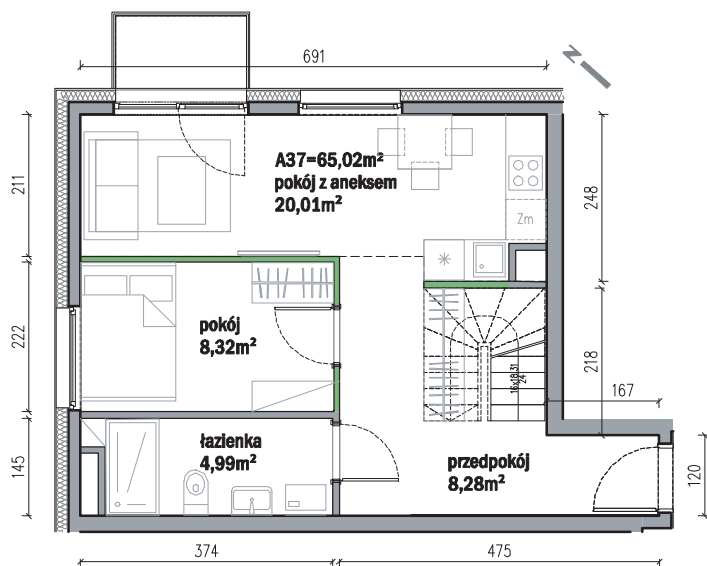

Traugutta Vita.

nr A37

Powierzchnia **65,02m²** Piętro **3+ antresole**

Aranżacja mieszkania jest przykładowa

Powierzchnia użytkowa

pokój z aneksem kuchennym	20,01m ²
pokój	8,32m ²
przedpokój	8,28m ²
łazienka	4,99m ²
antresola	23,42m ²
Razem	65,02m²
+balkon	2,10m ²
+taras	41,80m ²

Rzut kondygnacji Piętro 3

Rzut Antresoli