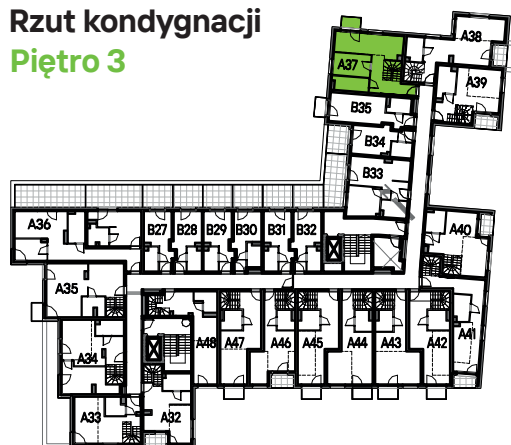

Traugutta Vita.

nr A37

Powierzchnia **65,02m²** Piętro **3+ antresole**

Aranżacja mieszkania jest przykładowa

Powierzchnia użytkowa

pokój z aneksem kuchennym	20,01m ²
pokój	8,32m ²
przedpokój	8,28m ²
łazienka	4,99m ²
antresola	23,42m ²
Razem	65,02m²
+balkon	2,10m ²
+taras	41,80m ²

Rzut kondygnacji Piętro 3

Rzut Antresoli