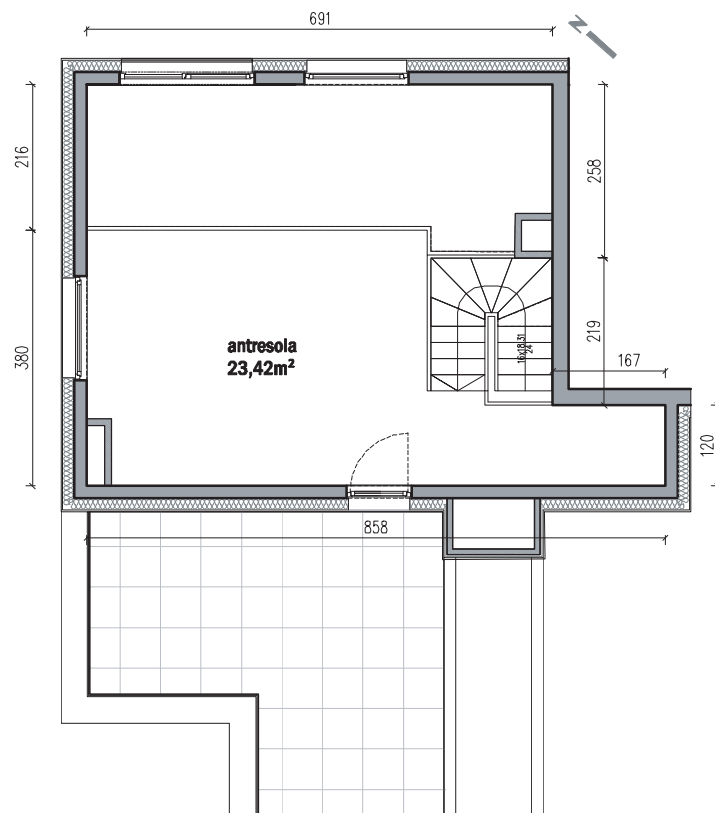

Traugutta Vita.

nr A37

Powierzchnia **65,02m²** Piętro **3+ antresole**

Aranżacja mieszkania jest przykładowa

Powierzchnia użytkowa

pokój z aneksem kuchennym	20,01m ²
pokój	8,32m ²
przedpokój	8,28m ²
łazienka	4,99m ²
antresola	23,42m ²
Razem	65,02m²
+balkon	2,10m ²
+taras	41,80m ²

Rzut kondygnacji Piętro 3

Rzut Antresoli