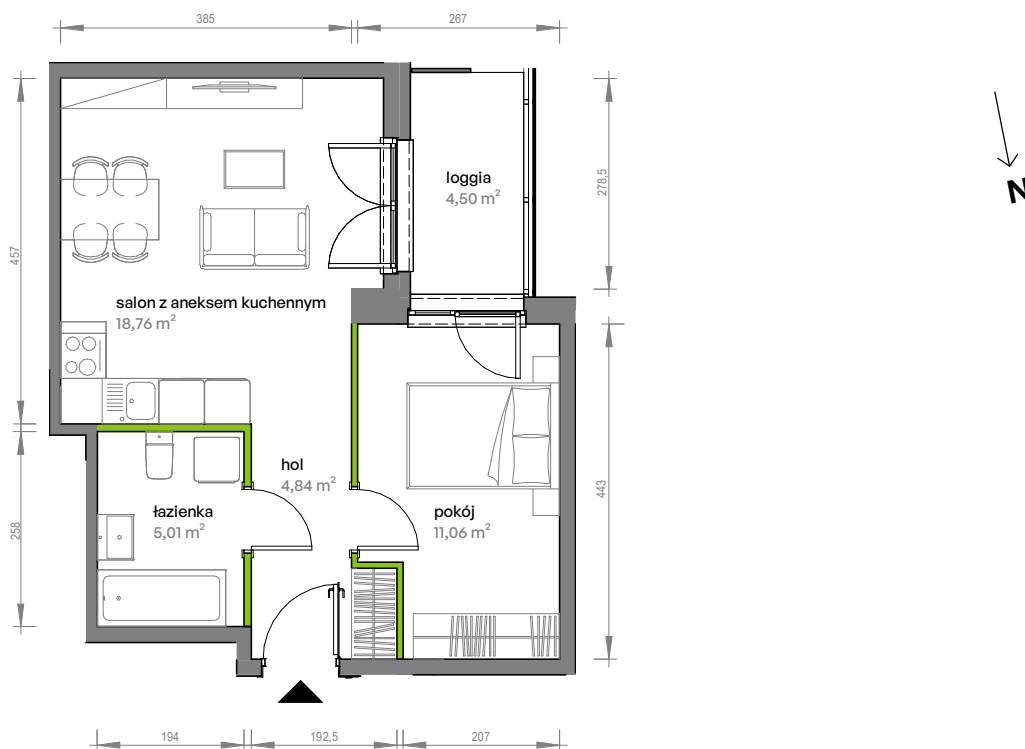

Unii Lubelskiej Vita.

nr A.11.138

Powierzchnia **39,67 m²**

Piętro **11**

Aranżacja mieszkania jest przykładowa

Powierzchnia użytkowa

hol	4,84 m ²
pokój	11,06 m ²
salon z aneksem kuchennym	18,76 m ²
łazienka	5,01 m ²
Razem	39,67 m²
+ loggia	4,50 m ²

Rzut kondygnacji Piętro 11

Plan osiedla

U nas nigdy nie płacisz za powierzchnię pod ścianami działowymi