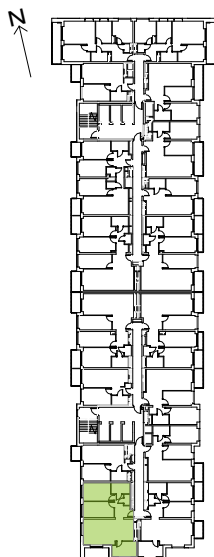

Legnicka Vita

L2/7/63

Powierzchnia **80.28 m²**

Piętro 7

Aranżacja mieszkania jest przykładowa

Powierzchnia użytkowa

korytarz	7.89 m ²
salon+aneks	30.81 m ²
sypialnia 1	12.36 m ²
sypialnia 2	13.17 m ²
sypialnia 3	9.19 m ²
wc	1.65 m ²
łazienka	5.21 m ²
Razem	80.28 m²
+ balkon	6.60 m ²

U nas nigdy nie płacisz za powierzchnię pod ścianami działowymi

Rzut kondygnacji Piętro 7

Plan osiedla Budynek L2