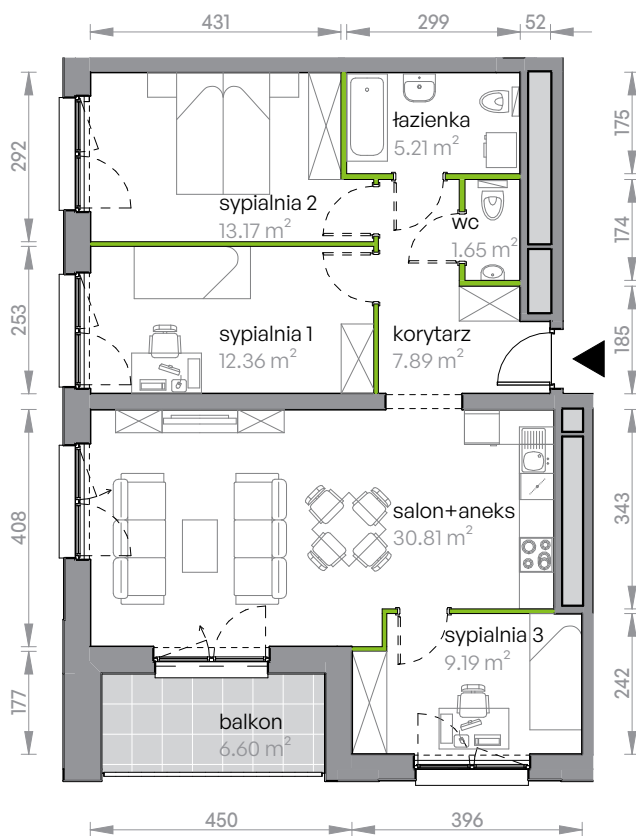

Legnicka Vita

L2/7/63

Powierzchnia **80.28 m²**

Piętro 7

Aranżacja mieszkania jest przykładowa

Powierzchnia użytkowa

korytarz	7.89 m ²
salon+aneks	30.81 m ²
sypialnia 1	12.36 m ²
sypialnia 2	13.17 m ²
sypialnia 3	9.19 m ²
wc	1.65 m ²
łazienka	5.21 m ²
Razem	80.28 m²
+ balkon	6.60 m ²

U nas nigdy nie płacisz za powierzchnię pod ścianami działowymi

Rzut kondygnacji Piętro 7

Plan osiedla Budynek L2