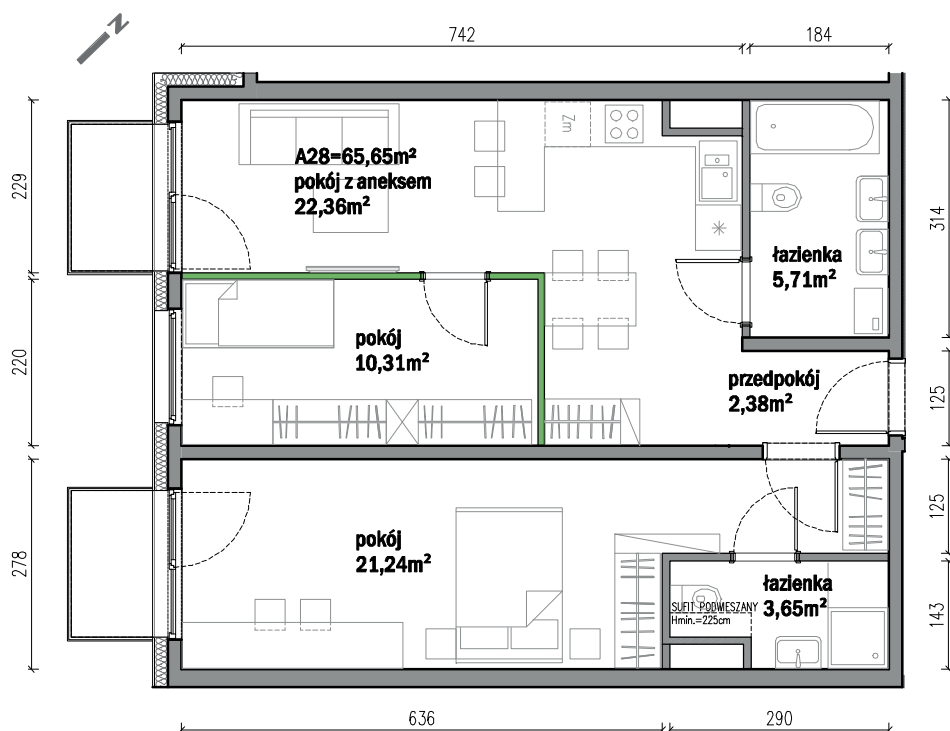

## nr A28

Powierzchnia **65,65m<sup>2</sup>**

**Piętro 2**

Aranżacja mieszkania jest przykładowa

### Powierzchnia użytkowa

pokój z aneksem kuchennym	22,36m <sup>2</sup>
pokój	10,31m <sup>2</sup>
łazienka	5,71m <sup>2</sup>
pokój	21,24m <sup>2</sup>
łazienka	3,65m <sup>2</sup>
przedpokój	2,38m <sup>2</sup>
<b>Razem</b>	<b>65,65m<sup>2</sup></b>
+balkon	2,10m <sup>2</sup>
+balkon	2,10m <sup>2</sup>