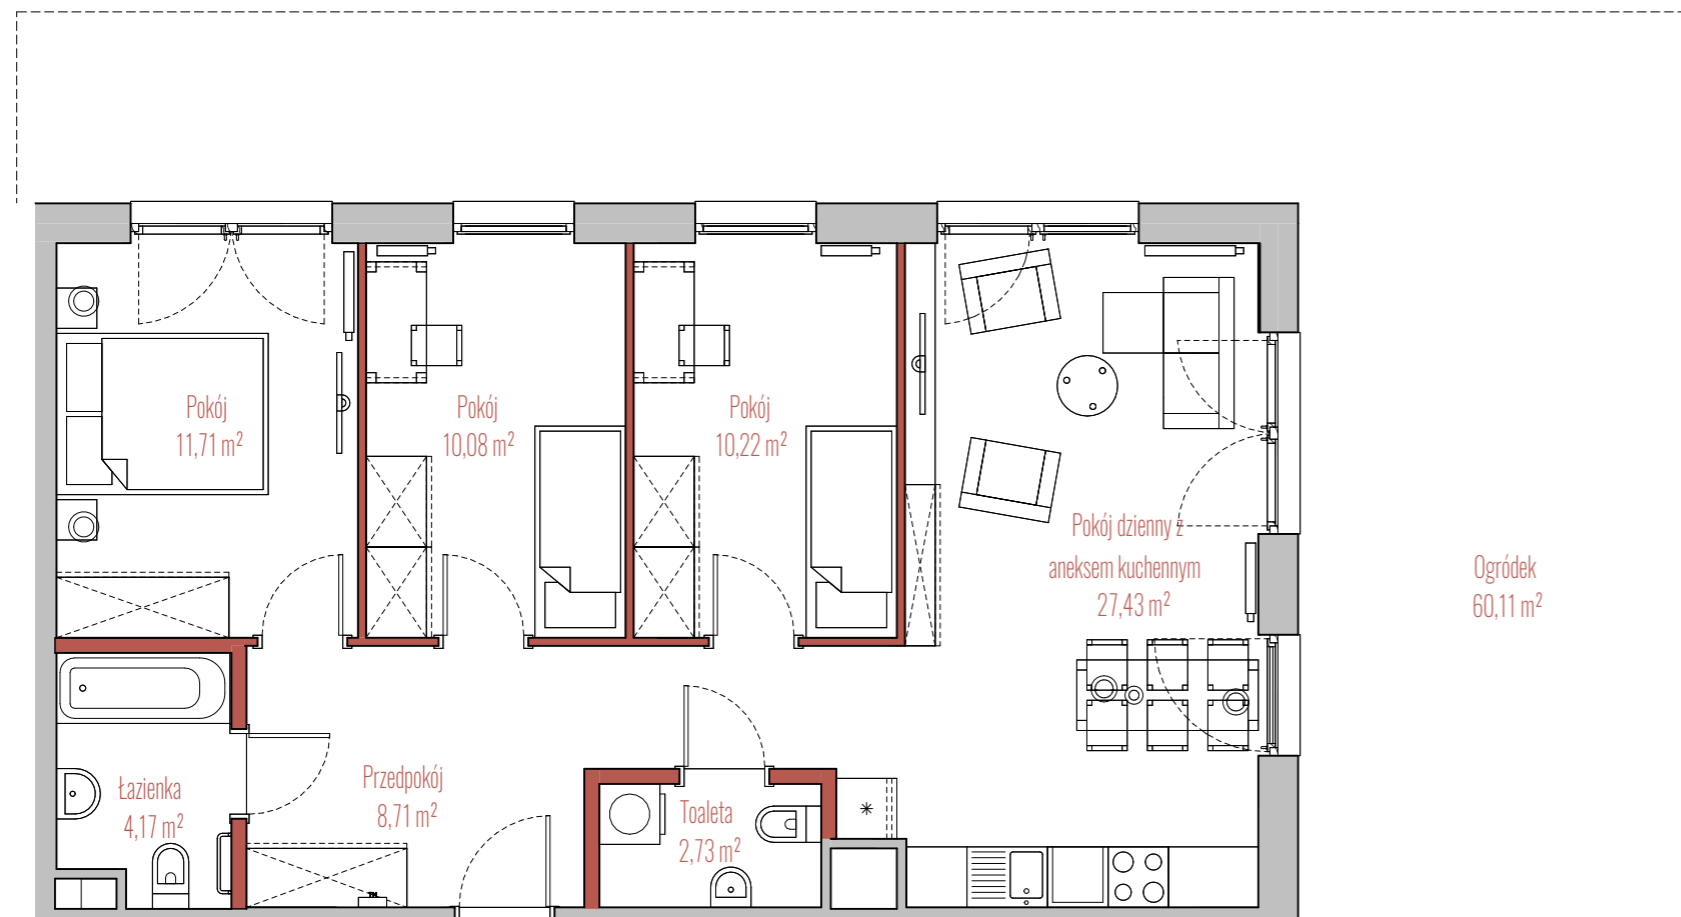

osiedle
JUU

INFORMACJE O LOKALU

Budynek	B
Klatka	1
Piętro	PARTER
Numer lokalu	1

ZESTAWIENIE POWIERZCHNI

Pokój	11,71 m ²
Pokój	10,08 m ²
Pokój	10,22 m ²
Pokój dzienny z aneksem kuchennym	27,43 m ²
Przedpokój	8,71 m ²
Toaleta	2,73 m ²
Łazienka	4,17 m ²
Powierzchnia użytkowa:	75,05 m ²
Ogródek	60,11 m ²

- ściany działowe
- szachty, ściany nośne i międzylokalowe

BUDYNEK

RZUT

PRZEKRÓJ