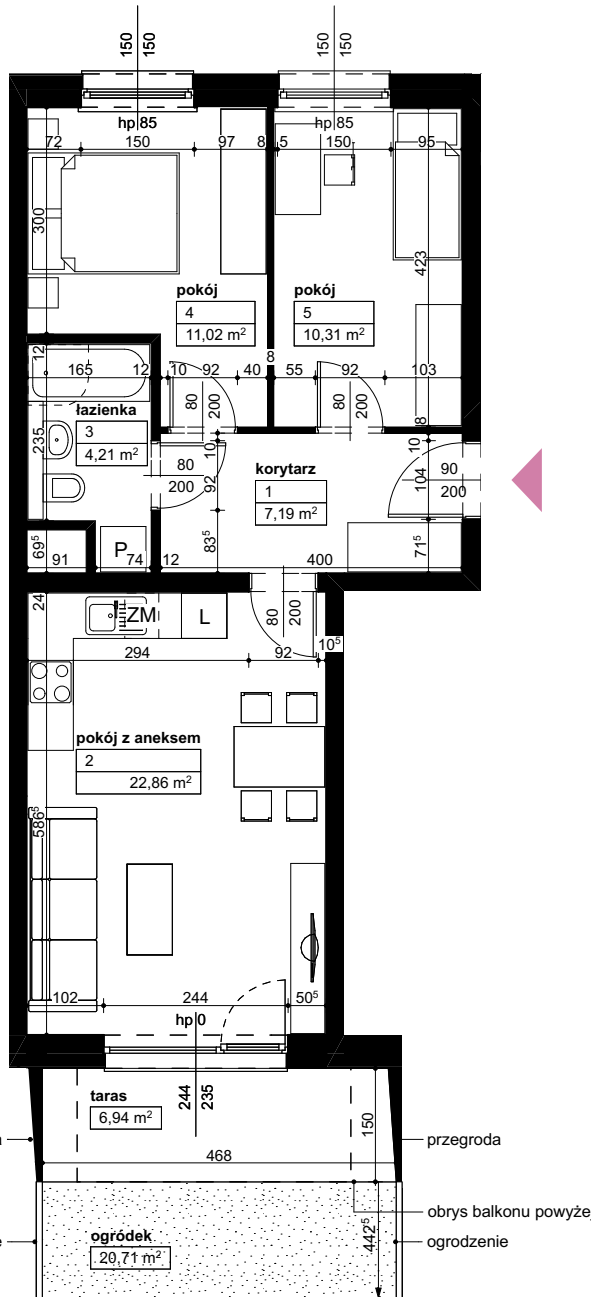

Lokalizacja osiedla

Położenie budynku

Położenie mieszkania

MAJTA
WOŁKOWSKA

BUDYNEK MIESZKALNY
WIELORODZINNY
UL. WOŁKOWSKA
W POZNANIU

SKALA 1:100

Wymiary podano w świetle ścian surowych, powierzchnie podano w świetle ścian otynkowanych.

OPIS MIESZKANIA:

Numer: **D1/2/0/3**
 Powierzchnia: **55,59m²**
 Kondygnacja: **Parter**
 Struktura: **3 pokoje z aneksem kuchennym**
 Cena brutto:
 Cena brutto/m²:

Niniejsza karta ma charakter poglądowy i nie stanowi oferty handlowej w rozumieniu art. 66 §1 Kodeksu Cywilnego oraz innych właściwych przepisów prawnych