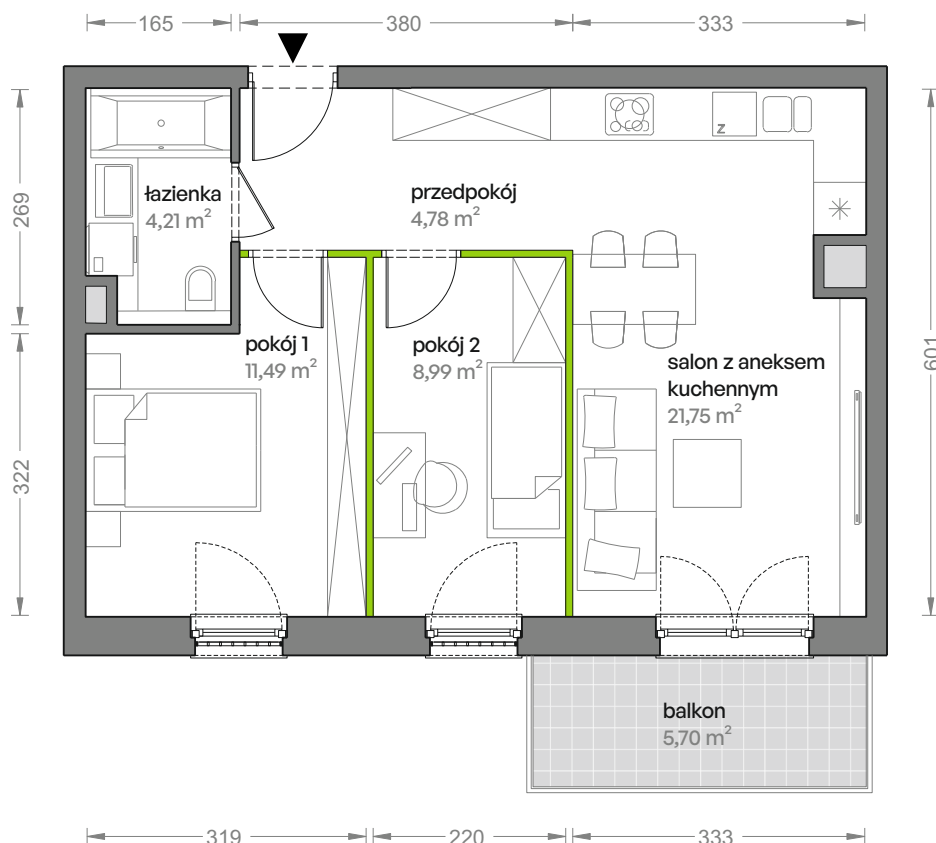

Ceglana Park.

nr 2/a/14

Powierzchnia **51,22 m²**

Piętro 1

Aranżacja mieszkania jest przykładowa

Powierzchnia **użytkowa**

salon z aneksem kuchennym	21,75 m ²
pokój 1	11,49 m ²
pokój 2	8,99 m ²
łazienka	4,21 m ²
przedpokój	4,78 m ²
Razem	51,22 m²
+balkon	5,70 m ²

Rzut kondygnacji **Piętro 1**

Plan osiedla **Budynek 2**

U nas nigdy nie płacisz za powierzchnię pod ścianami działowymi