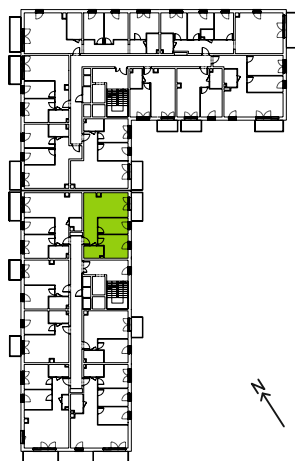

Ceglana Park.

nr 2/a/14

Powierzchnia **51,22 m²**

Piętro 1

Aranżacja mieszkania jest przykładowa

Powierzchnia **użytkowa**

salon z aneksem kuchennym	21,75 m ²
pokój 1	11,49 m ²
pokój 2	8,99 m ²
łazienka	4,21 m ²
przedpokój	4,78 m ²
Razem	51,22 m²
+balkon	5,70 m ²

Rzut kondygnacji **Piętro 1**

Plan osiedla **Budynek 2**

U nas nigdy nie płacisz za powierzchnię pod ścianami działowymi