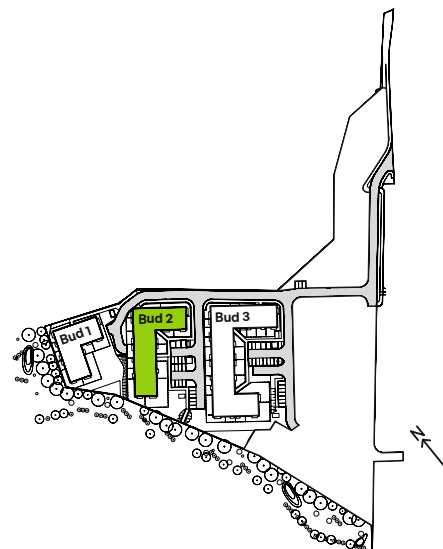

Ceglana Park.

nr 2/a/14

Powierzchnia **51,22 m²**

Piętro 1

Aranżacja mieszkania jest przykładowa

Powierzchnia **użytkowa**

salon z aneksem kuchennym	21,75 m ²
pokój 1	11,49 m ²
pokój 2	8,99 m ²
łazienka	4,21 m ²
przedpokój	4,78 m ²
Razem	51,22 m²
+balkon	5,70 m ²

Rzut kondygnacji **Piętro 1**

Plan osiedla **Budynek 2**

U nas nigdy nie płacisz za powierzchnię pod ścianami działowymi