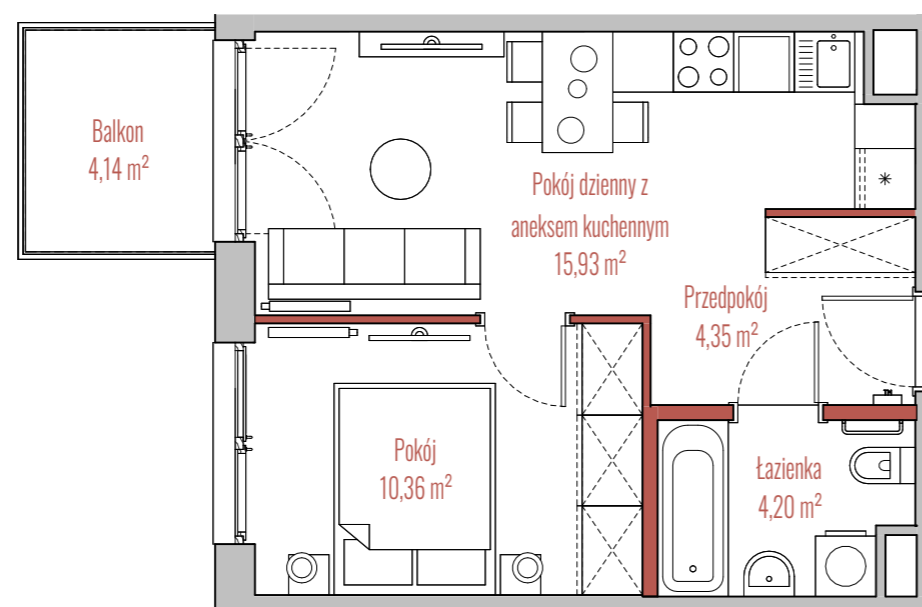

osiedle
JUJU

BUDYNEK

RZUT

PRZEKRÓJ

INFORMACJE O LOKALU

Budynek	A
Klatka	3
Piętro	II PIĘTRO
Numer lokalu	53

ZESTAWIENIE POWIERZCHNI

Pokój	10,36 m ²
Pokój dzienny z aneksem kuchennym	15,93 m ²
Przedpokój	4,35 m ²
Łazienka	4,20 m ²
Powierzchnia użytkowa:	34,84 m ²
Balkon	4,14 m ²

- ściany działowe
- szachty, ściany nośne i międzylokalowe