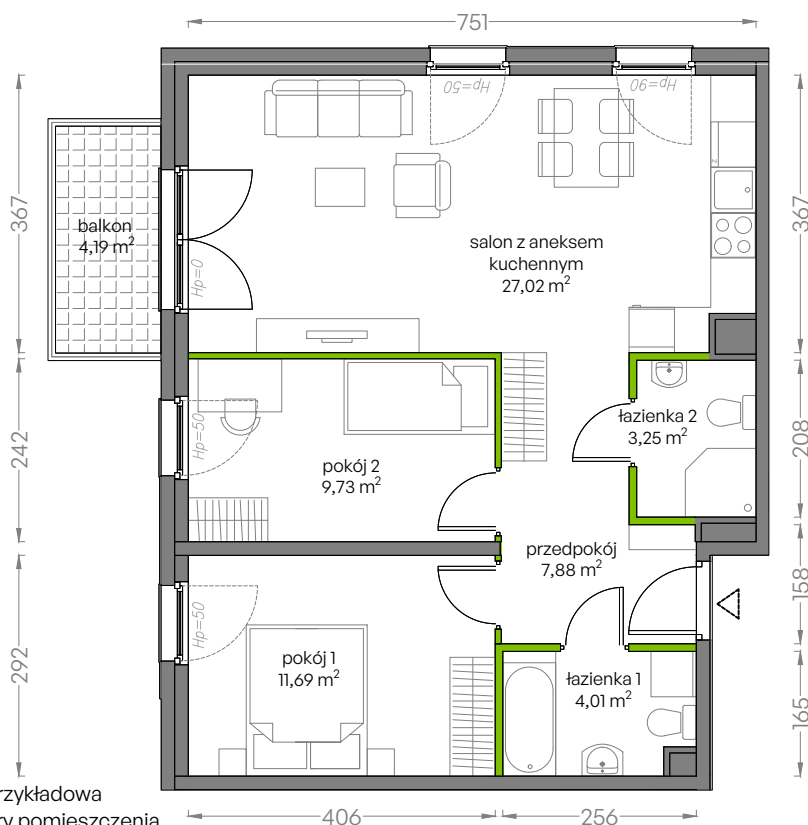

Niepołomicka Vita.

nr B/3/39

Powierzchnia **63,58 m²**

Piętro 3

Aranżacja mieszkania jest przykładowa
Podano orientacyjne wymiary pomieszczenia

Powierzchnia **użytkowa**

Rzut kondygnacji **Piętro 3**

Plan osiedla **Budynek B**

salon z aneksem kuchennym	27,02m ²
pokój 1	11,69m ²
pokój 2	9,73m ²
łazienka 1	4,01m ²
łazienka 2	3,25m ²
przedpokój	7,88m ²
Razem	63,58m²
+balkon	4,19m ²