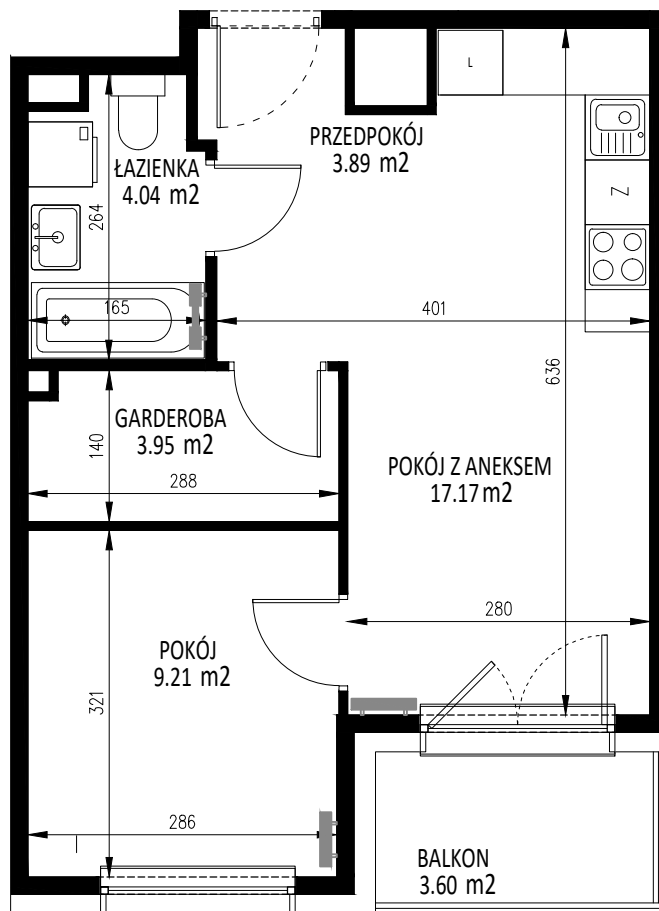

Nr mieszkania	Klatka	Piętro	Liczba pokoi	Powierzchnia [m <sup>2</sup> ]	Powierzchnia balkonu[m <sup>2</sup> ]
174	7	5 piętro	2	38,28	3,60

LOKALIZACJA W BUDYNKU

Ostateczna powierzchnia lokali zostanie określona na podstawie pomiaru powykonawczego.  
Załączony rzut należy traktować poglądowo, jest on prezentowany w celu przedstawienia rozkładu funkcjonalnego pomieszczeń w obrębie lokalu.  
Powierzchnię podano dla budynku w stanie wykończonym, na poziomie podłogi.  
Do powierzchni kondygnacji nie są wliczane szachty instalacyjne wraz z ich obudową i wykończeniem oraz ścianki działowe.