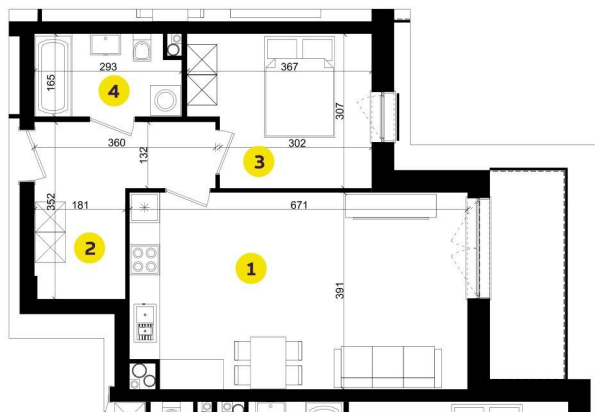

# MIESZKANIE E3B

Pow.: 48,99m<sup>2</sup>

Piętro: 2

**NOWE  
ZŁOTNO**

1. Salon z aneksem	25,66m <sup>2</sup>
2. Przedpokój	8,57m <sup>2</sup>
3. Pokój	10,21m <sup>2</sup>
4. Łazienka	4,55m <sup>2</sup>

Powierzchnia: 48,99m<sup>2</sup>

Balkon: 6,23m<sup>2</sup>