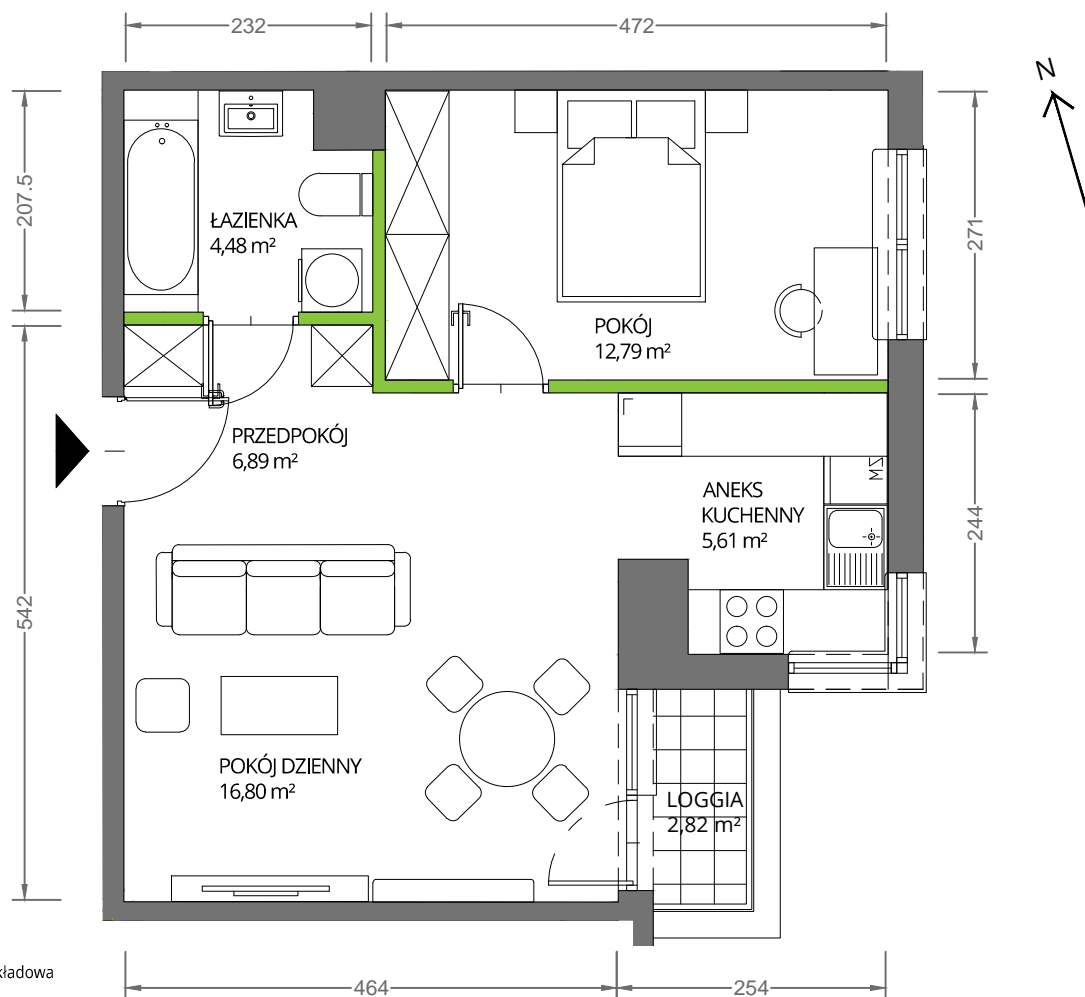

Krakowska Vita

nr 272

Powierzchnia **46,57 m²**

Piętro **1**

Aranżacja mieszkania jest przykładowa

Powierzchnia **użytkowa**

Rzut kondygnacji **Piętro 1**

Plan osiedla

pokój dzienny	16,80 m ²
pokój	12,79 m ²
aneks kuchenny	5,61 m ²
łazienka	4,48 m ²
przedpokój	6,89 m ²
Razem	46,57 m²
+ loggia	2,82 m ²

U nas nigdy nie płacisz za powierzchnię pod ścianami działowymi