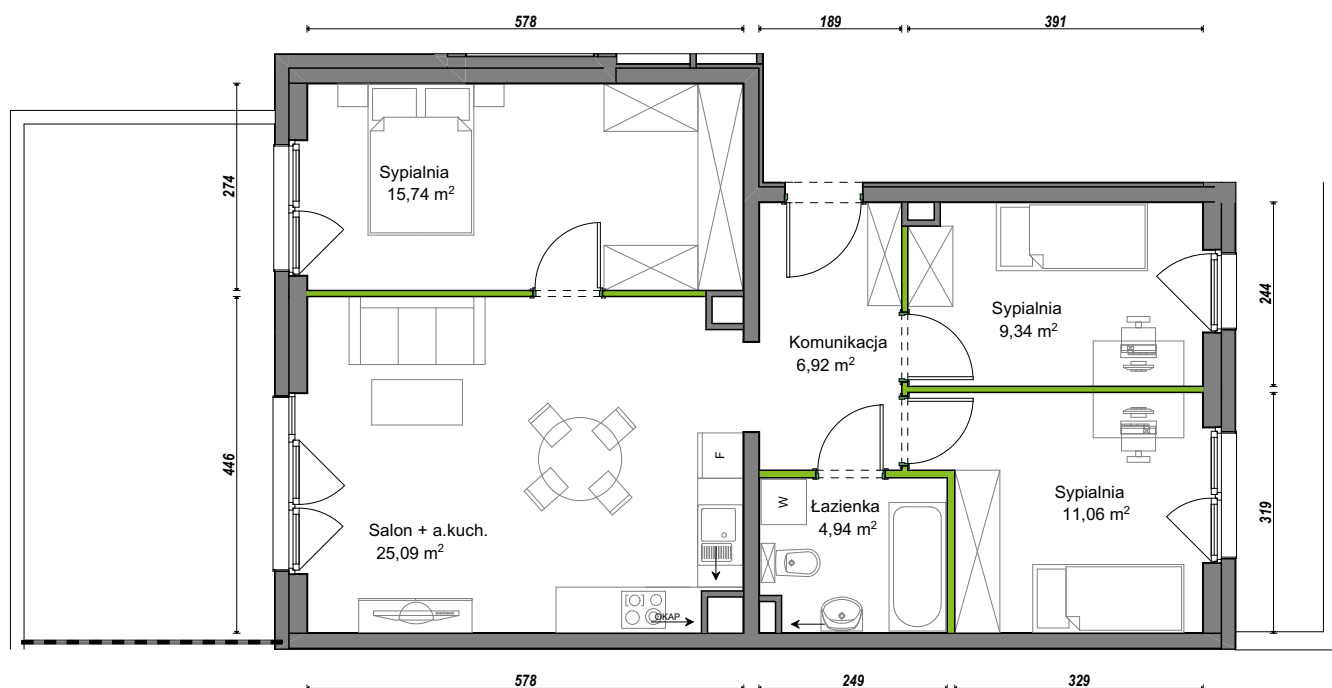

Orawska Vita.

nr D1/D/02

Powierzchnia 73,09 m²

Piętro 0

Aranżacja mieszkania jest przykładowa.

Powierzchnia użytkowa

Komunikacja	6,92 m ²
Łazienka	4,94 m ²
Salon + a.kuch.	25,09 m ²
Sypialnia	9,34 m ²
Sypialnia	11,06 m ²
Sypialnia	15,74 m ²
Razem	73,09 m²
+Ogródek	22,94 m ²

Rzut kondygnacji Parter 0

U nas nigdy nie płacisz za powierzchnię pod ścianami działowymi.