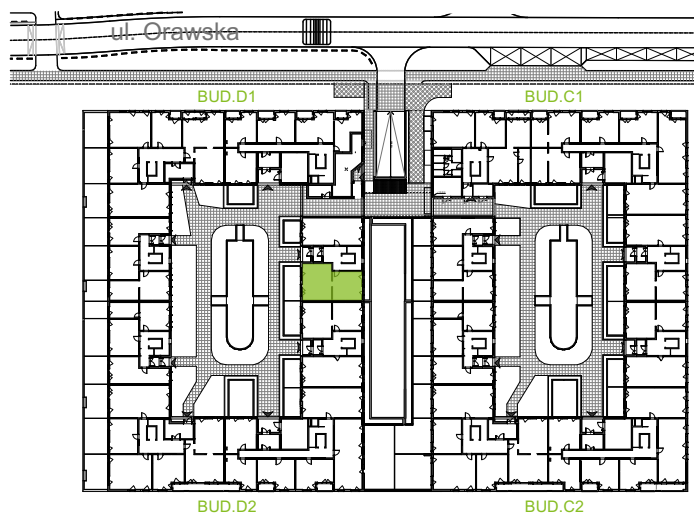

Orawska Vita.

nr D1/D/02

Powierzchnia 73,09 m²

Piętro 0

Aranżacja mieszkania jest przykładowa.

Powierzchnia użytkowa

Komunikacja	6,92 m ²
Łazienka	4,94 m ²
Salon + a.kuch.	25,09 m ²
Sypialnia	9,34 m ²
Sypialnia	11,06 m ²
Sypialnia	15,74 m ²
Razem	73,09 m²
+Ogródek	22,94 m ²

Rzut kondygnacji Parter 0

U nas nigdy nie płacisz za powierzchnię pod ścianami działowymi.