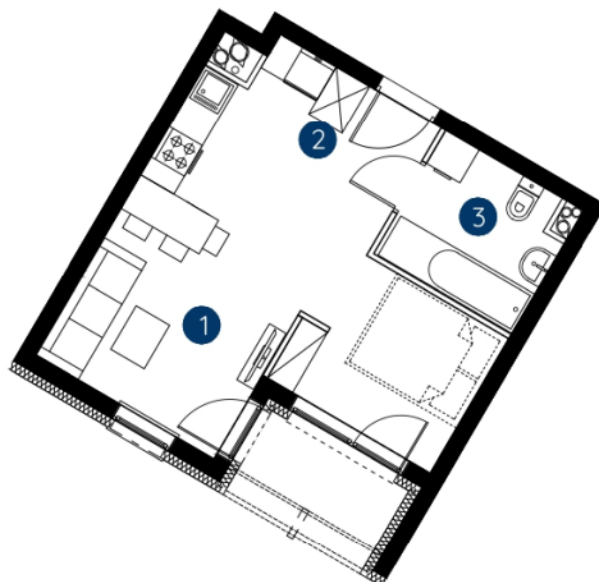

lokal 1.A.2.02

**32,08 m<sup>2</sup>**

piętro 2

budynek 1

**Murapol  
Rivo**

Bydgoszcz, ul. Dworcowa

0 1 2 5m

Podziątka podana z tolerancją +/- 5%

1. salon z aneksem kuchennym	25,43 m <sup>2</sup>
2. hol wejściowy	1,55 m <sup>2</sup>
3. łazienka	5,10 m <sup>2</sup>
<b>metraż</b>	<b>32,08 m<sup>2</sup></b>

Schemat kondygnacji