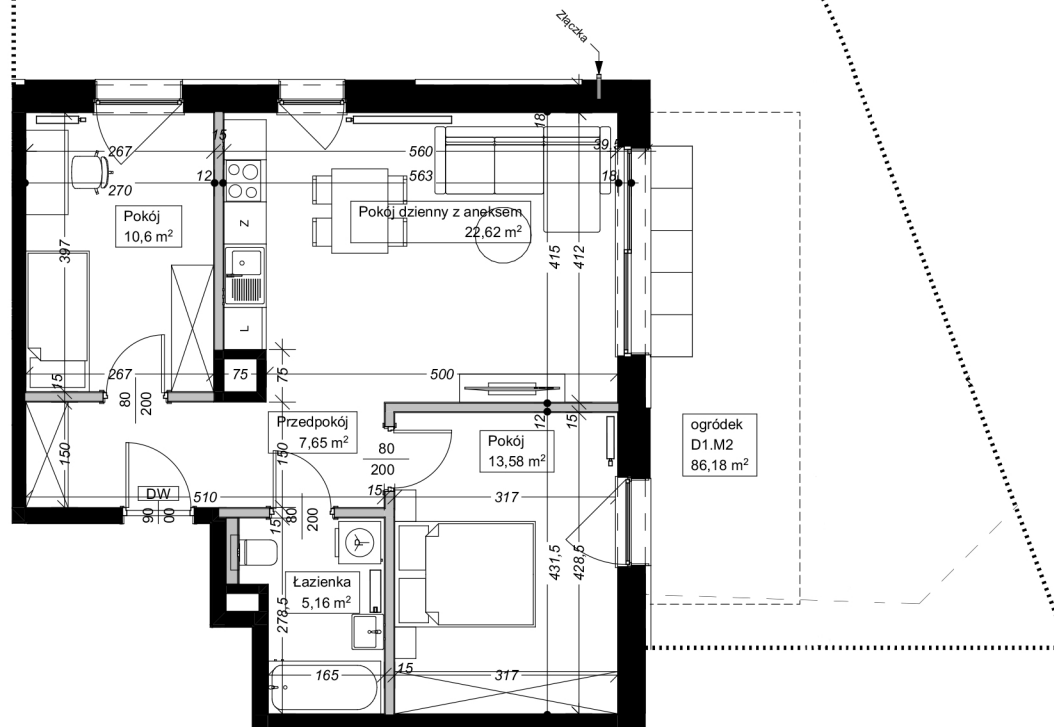

Apartamenty
przy Parku Szczytnickim

MIESZKANIE D1.M2

Powierzchnia: 59,61 m²
 Pokoje: 3
 Piętro: 0

1. łazienka 5,16 m²
2. pokój 10,60 m²
3. pokój 13,58 m²
4. pokój dzienny + aneks 22,62 m²
5. przedpokój 7,65 m²
ogródek 86,18 m²

grzejnik

Uwaga: Niniejsza karta lokalu nie stanowi oferty w rozumieniu przepisów Kodeksu Cywilnego i ma wyłącznie charakter poglądowy. przedstawione powierzchnie podano na podstawie projektu budowlanego. Możliwe jest wystąpienie niewielkich zmian w projekcie wykonawczym.