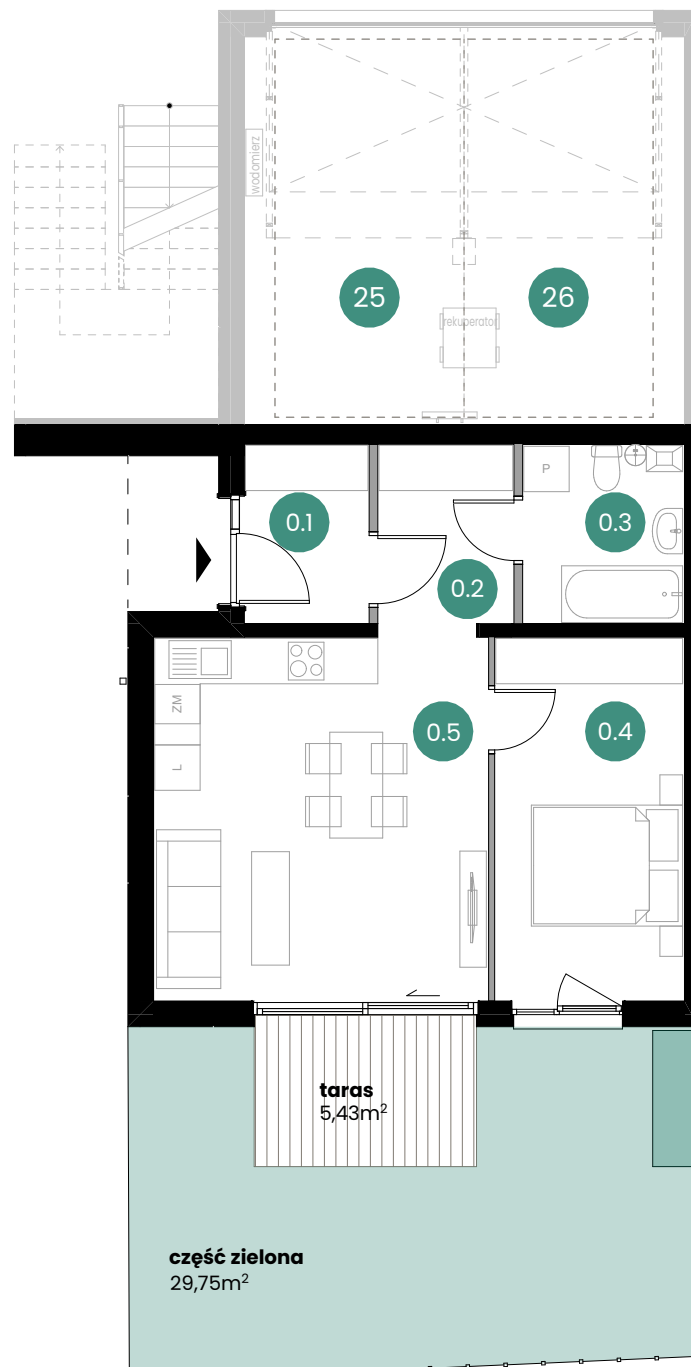

TARASY

MODERNO

ul. Zbrojarzy, Borek Fałęcki, Kraków

PARTER

0.1	wiatrołap	3,82 m ²
0.2	hol	4,33 m ²
0.3	łazienka	4,98 m ²
0.4	pokój	11,91 m ²
0.5	pokój z aneksem	21,25 m ²

Powierzchnia użytkowa: 46,29m²

Powierzchnia sprzedażowa: 46,29m²

Powierzchnia ogródka: 35,18 m²

- część zielona 29,75 m²

- taras 5,43 m²

DANE KONTAKTOWE

+48 530 213 329

sprzedaz@tarasymoderno.pl

LOKAL B3.1

PARTER

LEGENDA:

- Ściany działowe nadające się do demontażu
- Ściany nienadające się do demontażu

0 1 2 3 4 5m

Przedstawiona oferta ma jedynie charakter informacyjny i nie stanowi oferty handlowej w rozumieniu art. 66 § 1 Kodeksu Cywilnego. Docelowy pomiar powierzchni zostanie opracowany na podstawie inwentaryzacji powykonawczej zgodnie z normą PN-ISO 9836:2022-07. Przedstawione treści oferty: rysunki, wizualizacje, mapy, itp. mają wyłącznie charakter poglądowy i ich ostateczny kształt może ulec zmianie. Urządzenia elektryczne, sanitarne i drzwi wewnętrzne nie stanowią wyposażenia lokali, a ich rozmieszczenie jest przykładowe.