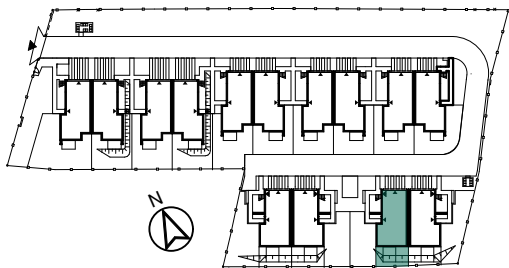

TARASY

MODERNO

ul. Zbrojarzy, Borek Fałęcki, Kraków

PARTER

0.1	wiatrołap	3,82 m ²
0.2	hol	4,33 m ²
0.3	łazienka	4,98 m ²
0.4	pokój	11,91 m ²
0.5	pokój z aneksem	21,25 m ²

Powierzchnia użytkowa: 46,29m²

Powierzchnia sprzedażowa: 46,29m²

Powierzchnia ogródka: 35,18 m²

- część zielona 29,75 m²

- taras 5,43 m²

DANE KONTAKTOWE

+48 530 213 329

sprzedaz@tarasymoderno.pl

LOKAL B3.1

PARTER

LEGENDA:

- Ściany działowe nadające się do demontażu
- Ściany nienadające się do demontażu

0 1 2 3 4 5m

Przedstawiona oferta ma jedynie charakter informacyjny i nie stanowi oferty handlowej w rozumieniu art. 66 § 1 Kodeksu Cywilnego. Docelowy pomiar powierzchni zostanie opracowany na podstawie inwentaryzacji powykonawczej zgodnie z normą PN-ISO 9836:2022-07. Przedstawione treści oferty: rysunki, wizualizacje, mapy, itp. mają wyłącznie charakter poglądowy i ich ostateczny kształt może ulec zmianie. Urządzenia elektryczne, sanitarne i drzwi wewnętrzne nie stanowią wyposażenia lokali, a ich rozmieszczenie jest przykładowe.